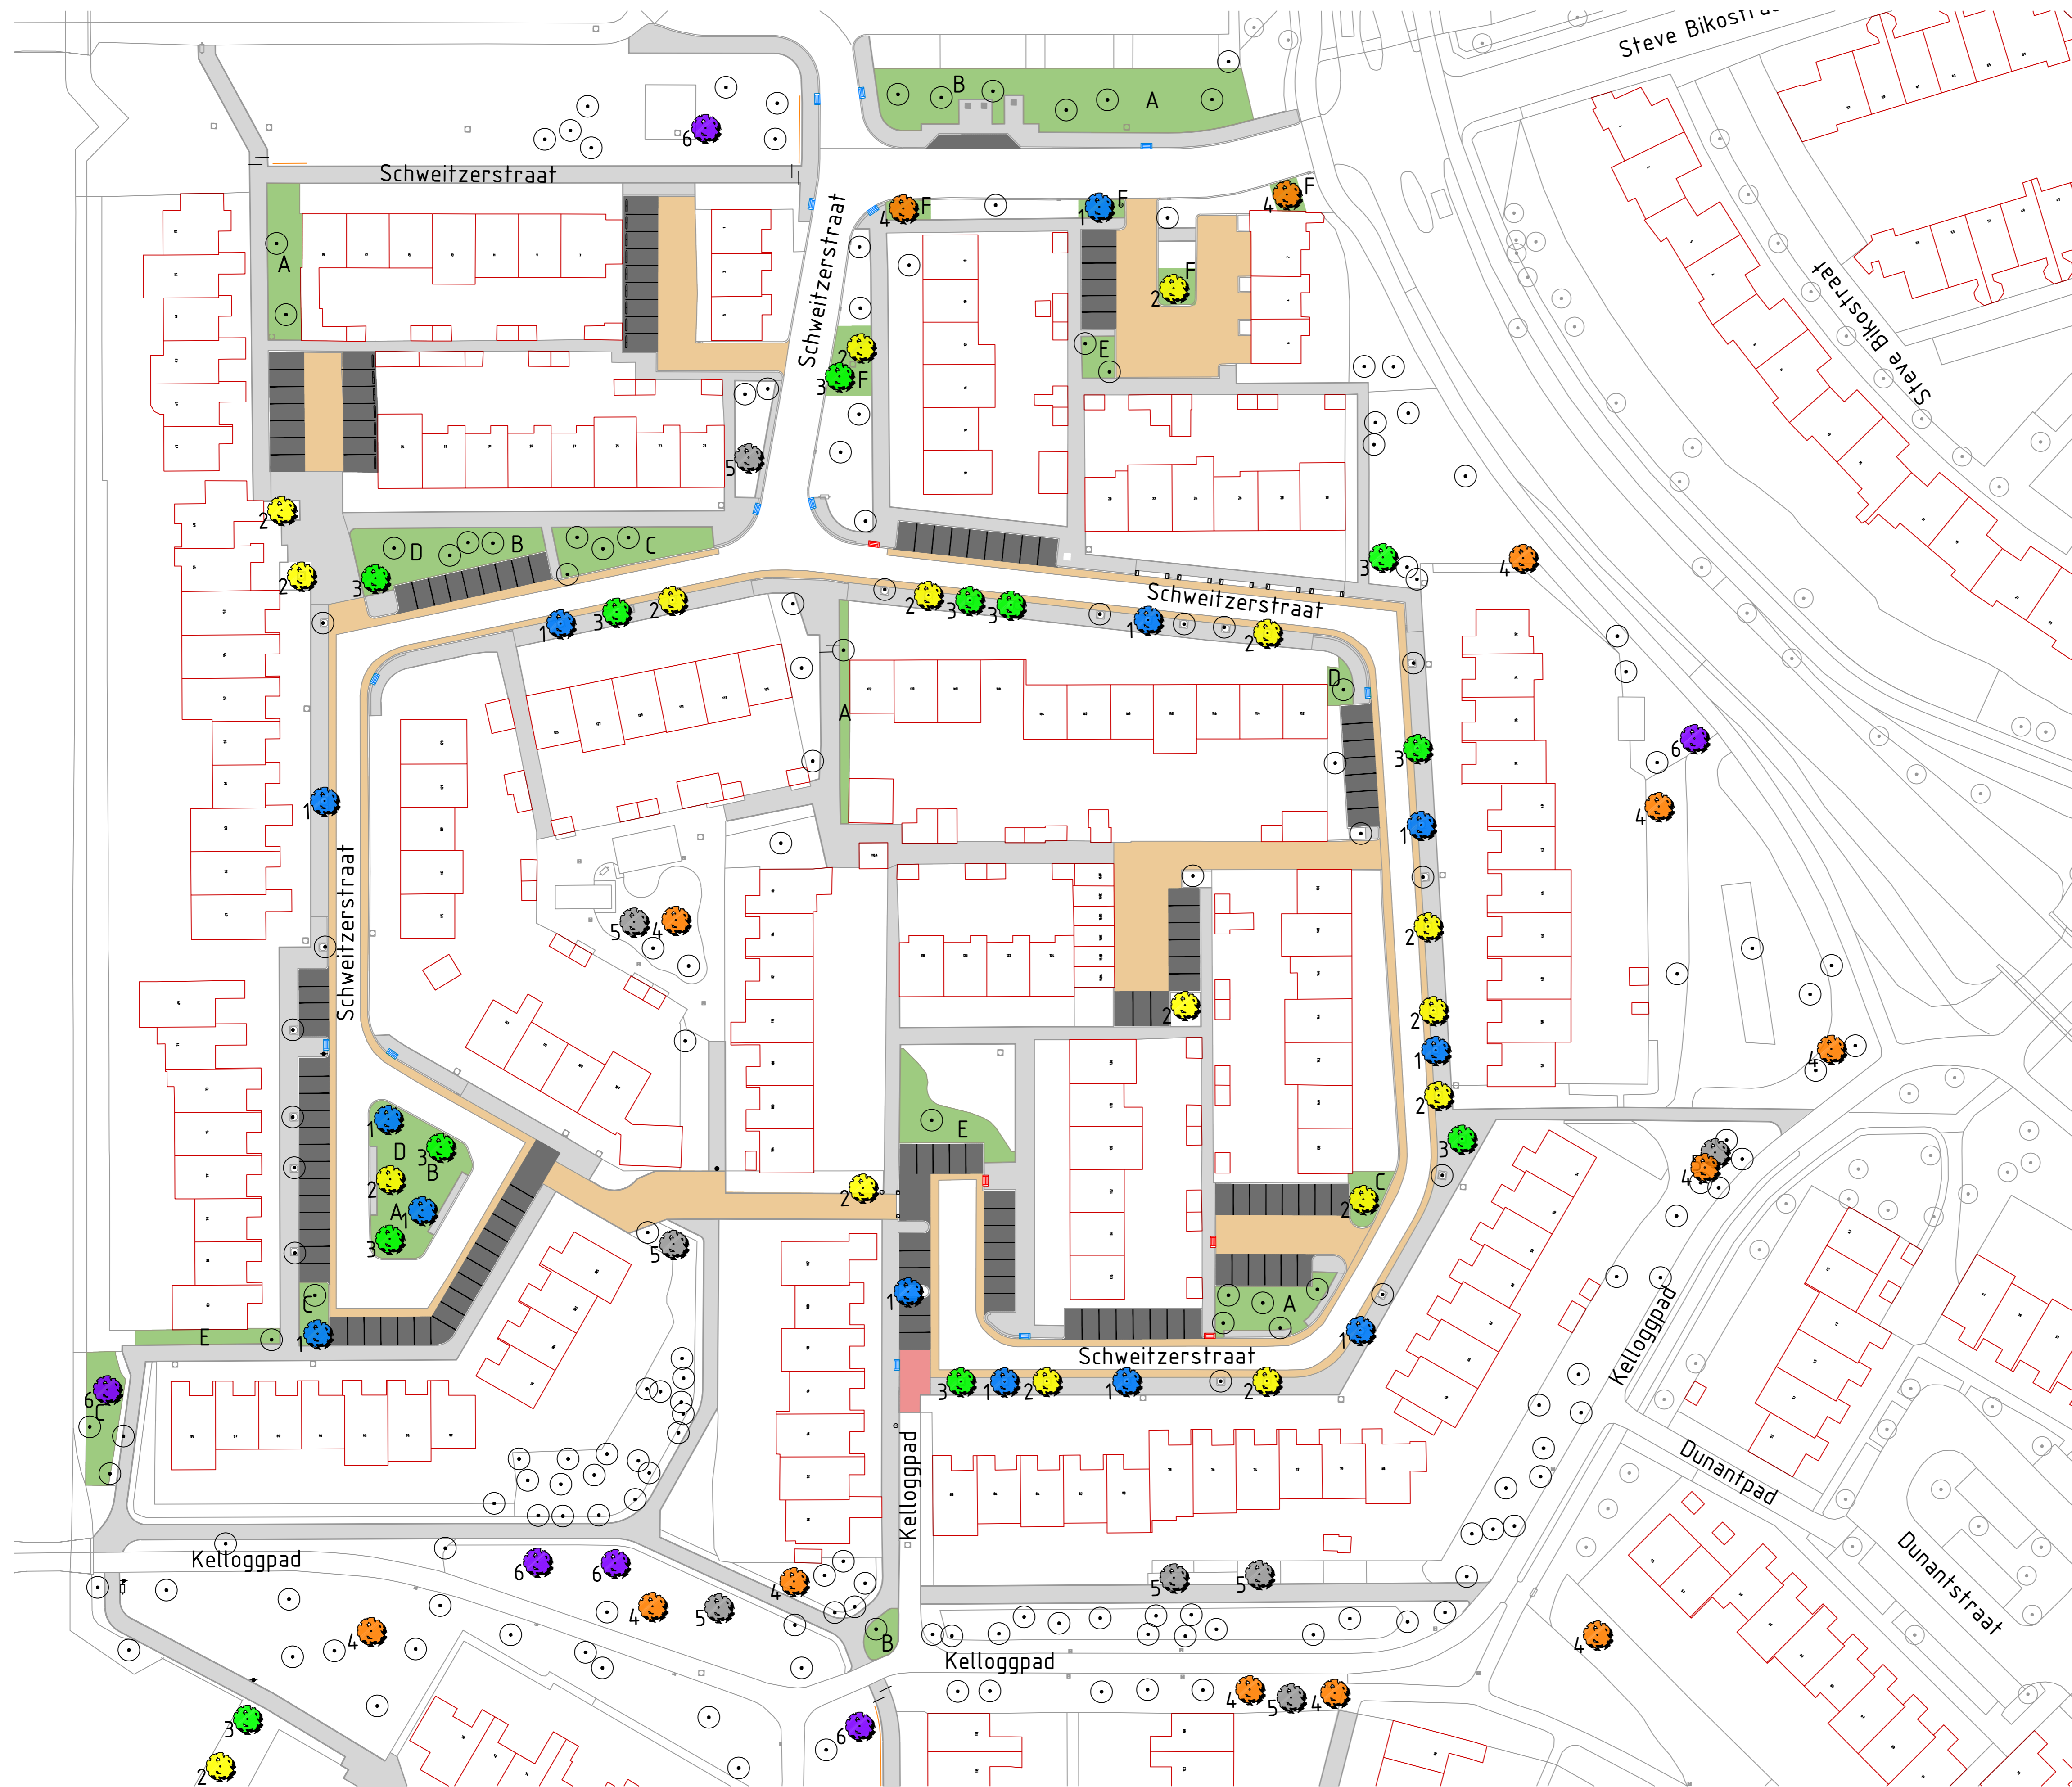

Opknappen Schweizerstraat

- Opnieuw bestraten stoep
- Opnieuw bestraten rijweg
- Opnieuw bestraten parkeervakken
- Nieuw fietspad rood
- Nieuwe zitbank
- Nieuwe fietssluis
- Bestaande mindervalide oprit
- Nieuwe mindervalide oprit
- Inrit

- Plantvakken en bomen
- Boom blijft staan
 - 1 Nieuwe boom soort: Iep
 - 2 Nieuwe boom soort: Smalbladige es
 - 3 Nieuwe boom soort: Els
 - 4 Nieuwe boom soort: Schietwilg
 - 5 Nieuwe boom soort: Wintereik
 - 6 Nieuwe boom soort: Zoete kers
 - Nieuwe struik soort:
 - A - Spierstuin
 - B - Hertshooi
 - C - Chinese hulst
 - D - Escallonia
 - E - Chinees klokje
 - F - Gelijksortig aan bestaand