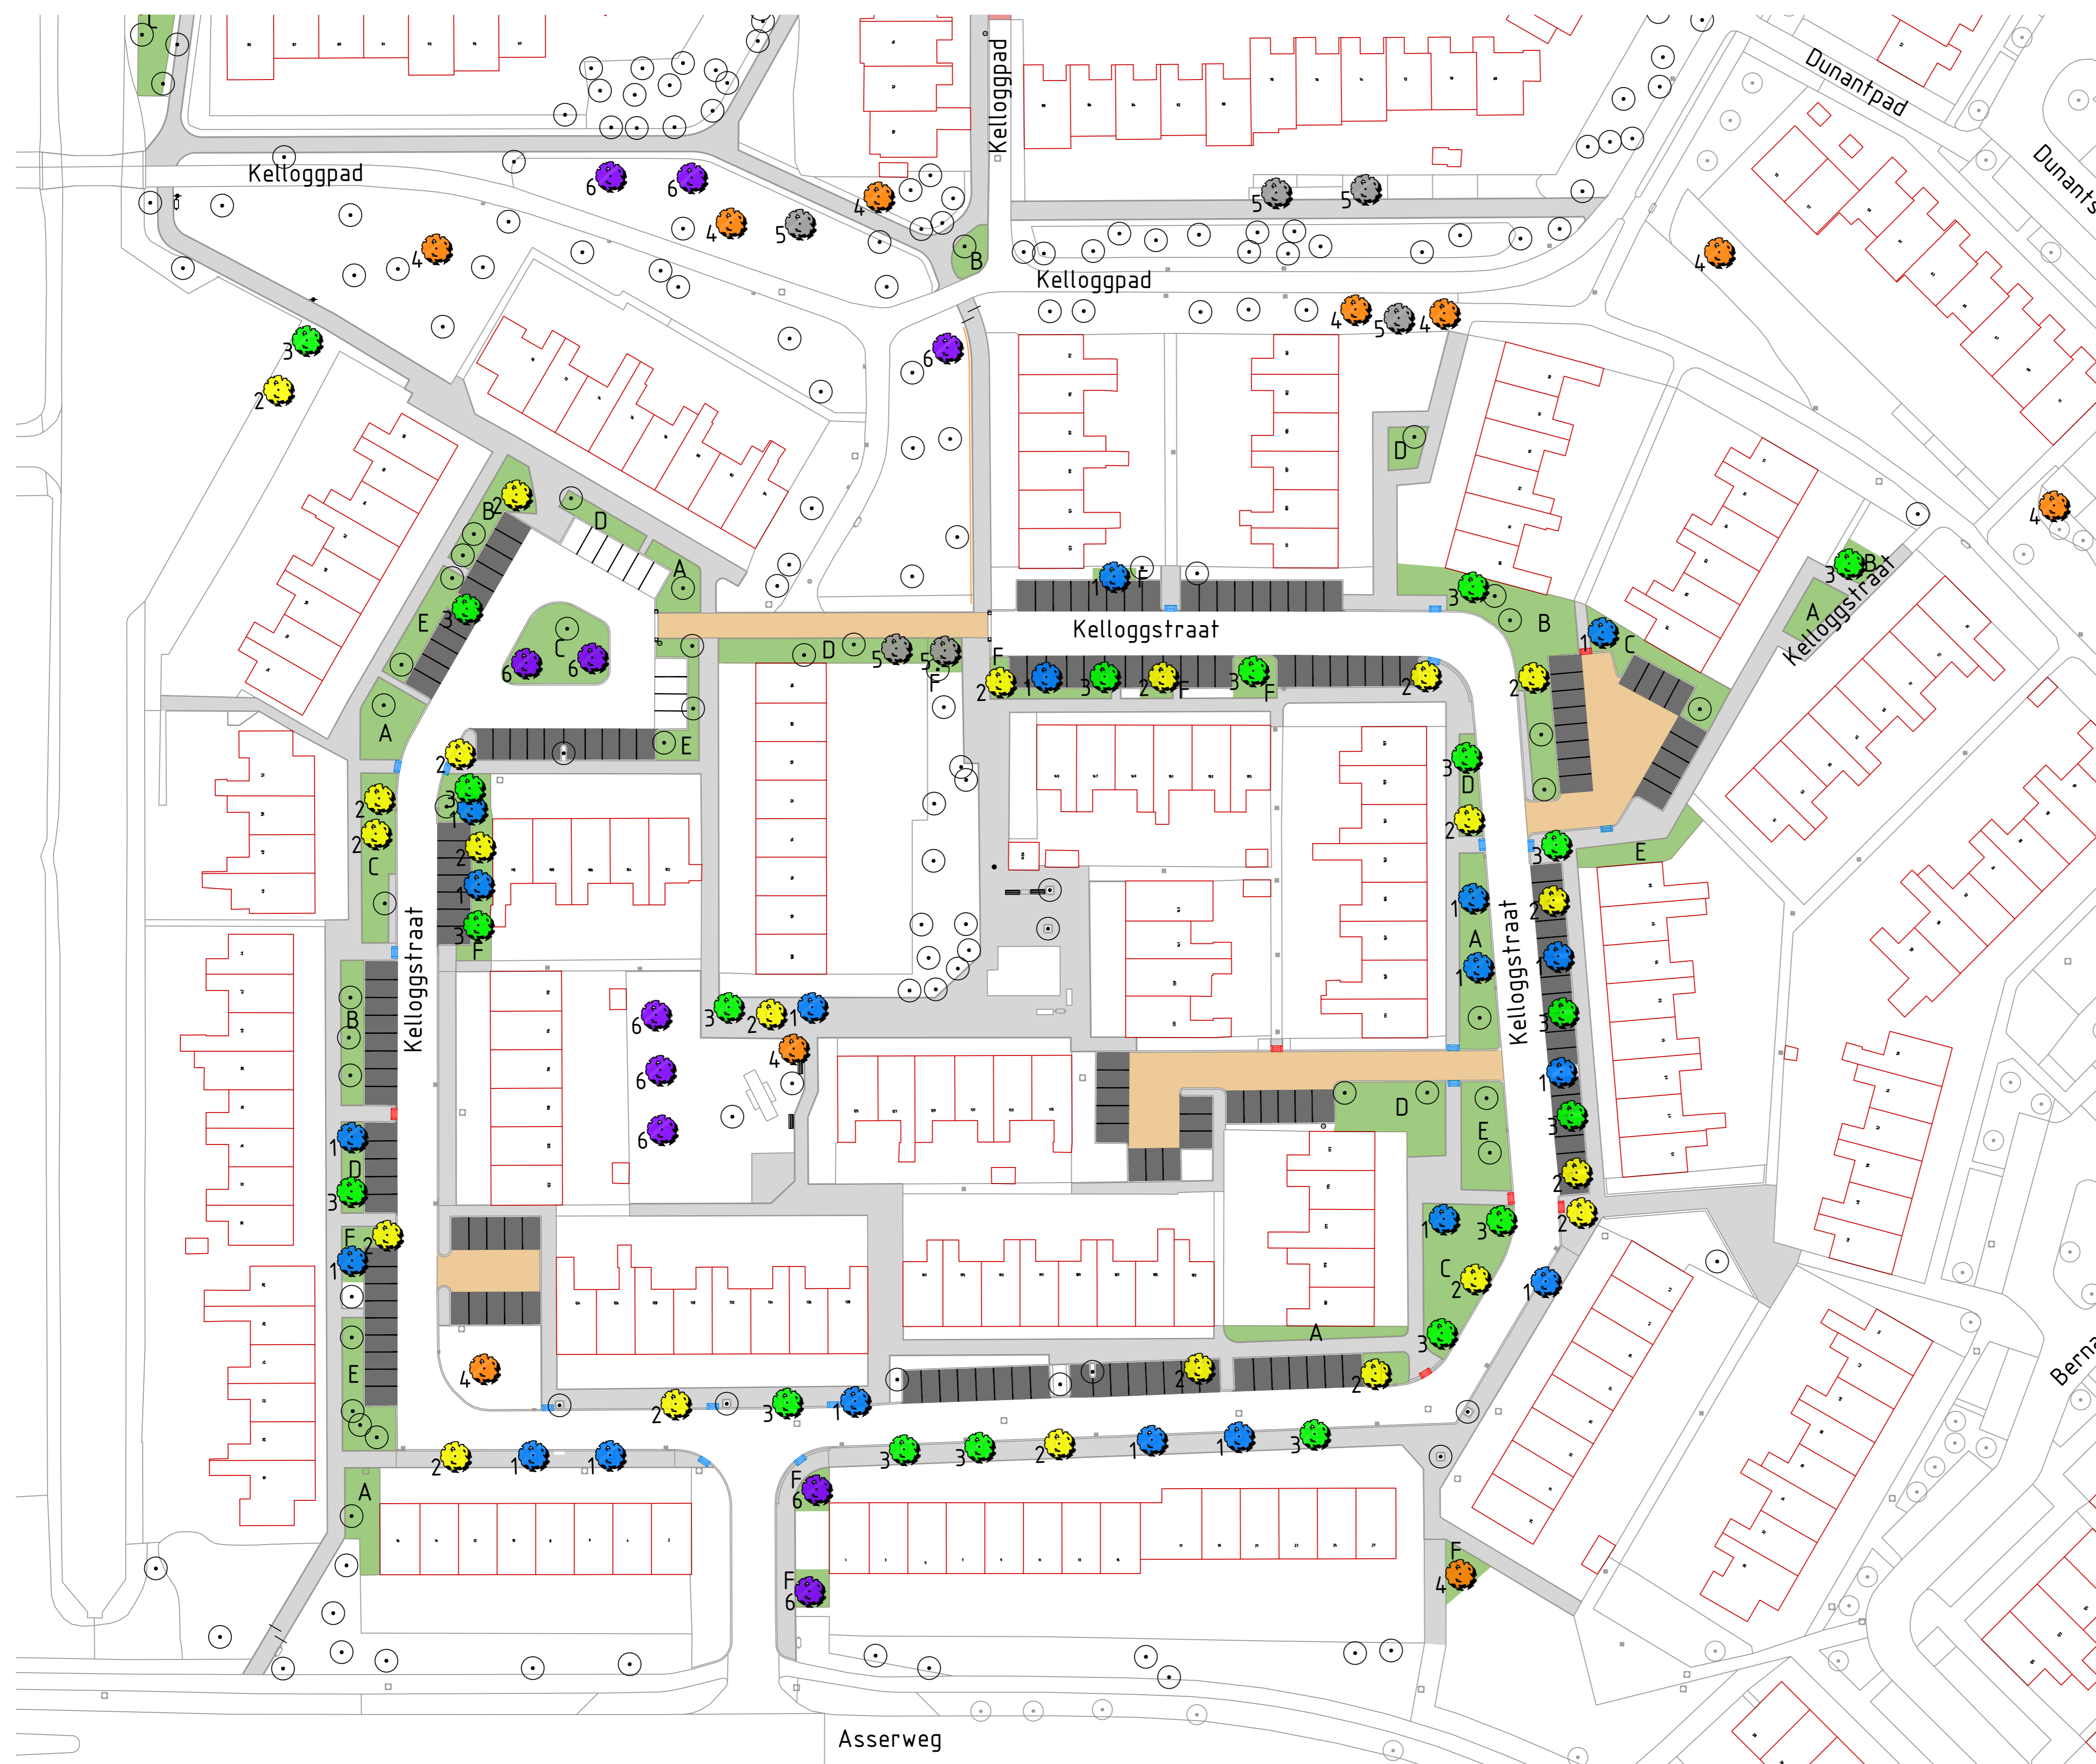

# Opknappen Kelloggstraat

-  Opnieuw bestraten stoep
  -  Opnieuw bestraten rijweg
  -  Opnieuw bestraten parkeervakken
  -  Nieuw fietspad rood
  -  Nieuwe zitbank
  -  Nieuwe fietssluis
  -  Bestaande mindervalide oprit
  -  Nieuwe mindervalide oprit
  -  Inrit
- Plantvakken en bomen
-  Boom blijft staan
  -  1 Nieuwe boom soort: Iep
  -  2 Nieuwe boom soort: Smalbladige es
  -  3 Nieuwe boom soort: Els
  -  4 Nieuwe boom soort: Schietwilg
  -  5 Nieuwe boom soort: Wintereik
  -  6 Nieuwe boom soort: Zoete kers
-  Nieuwe struik soort:
    - A - Spierstuin
    - B - Hertshooi
    - C - Chinese hulst
    - D - Escallonia
    - E - Chinees klokje
    - F - Gelijksortig aan bestaand