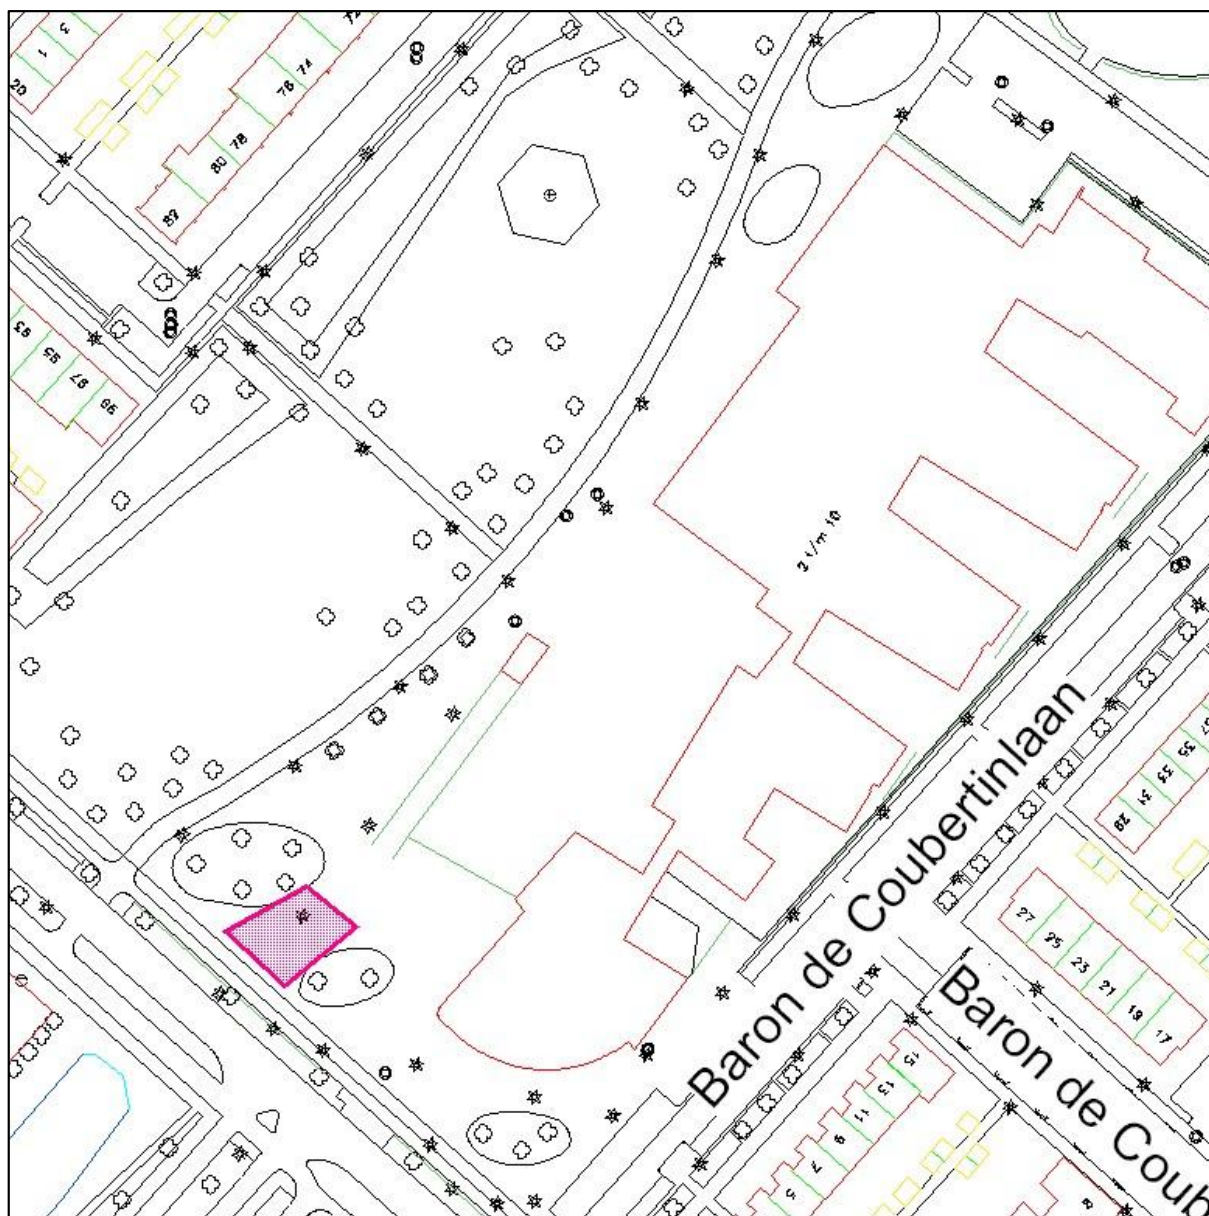

* Detailhandel is gebonden aan de koopzondag

Standplaats HOOFDDORP

Haarlemmermeer Lyceum -Floriande (sportdorp)

	ma	di	wo	do	vr	za	zo*
Aantal stippen	1	1	1	1	1	1	1
formaliteiten	Standplaatsvergunning Precario- tarief 2						
Opmerkingen	- geen horeca/snacks i.v.m. nabijheid scholen (met uitzondering van het weekend en feestdagen)						