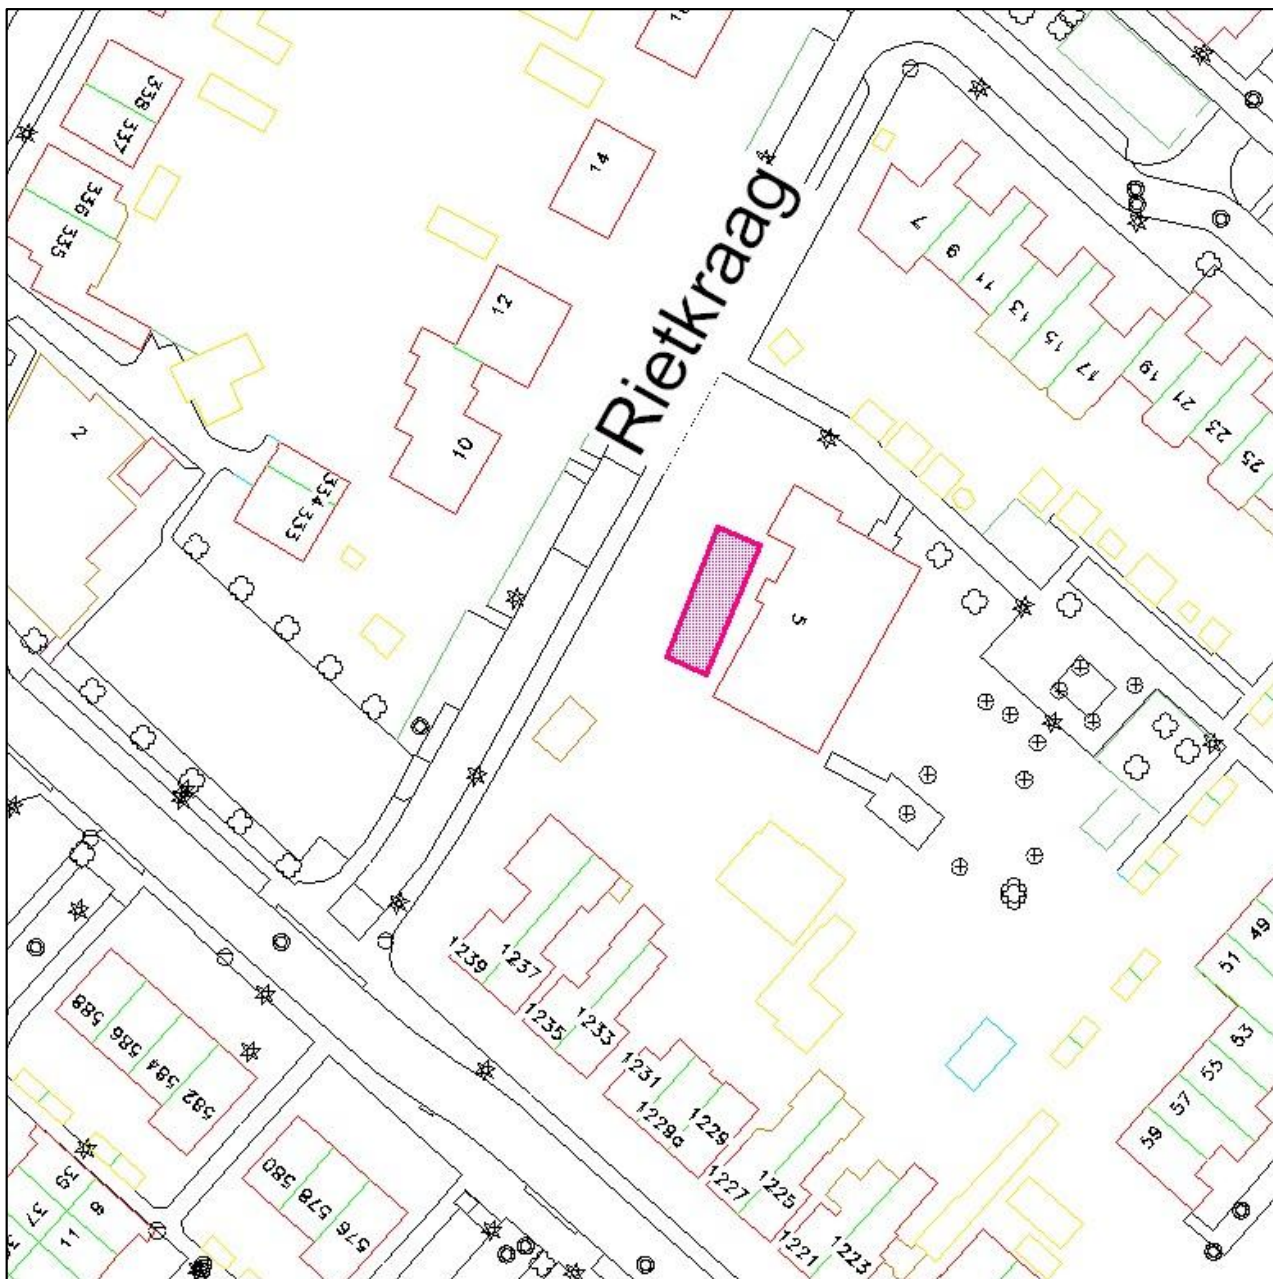

Standplaats BEINSDORP

Dorpshuis 't Eiland, Rietkraag 5

	ma	di	wo	do	vr	za	zo*
Aantal stippen	1	1	1	1	1	1	1
formaliteiten	Standplaatsvergunning						
Opmerkingen	- stichting heeft recht van opstal - bakkraam alleen met koolstoffilter, gebruik van gasflessen uitgesloten						

* Detailhandel is gebonden aan de koopzondag