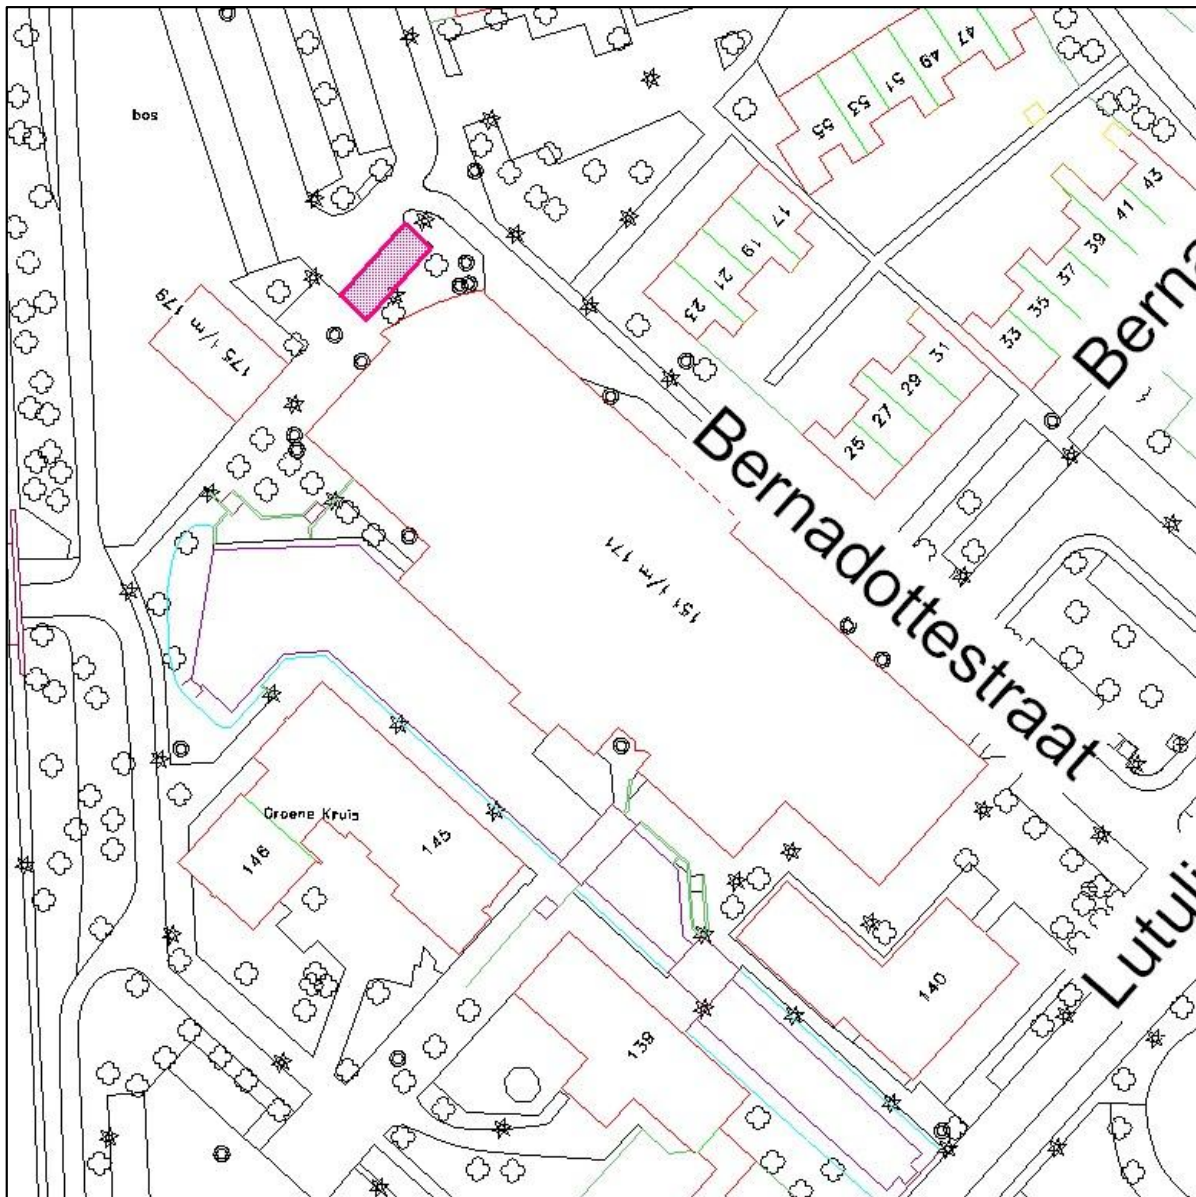

Standplaats HOOFDDORP

Winkelcentrum Pax (Bernadottestraat)

	ma	di	wo	do	vr	za	zo*
Aantal stippen	1	1	1	1	1	1	1
formaliteiten	Standplaatsvergunning Precario- tarief 2						
Opmerkingen	- bij voorkeur kaas en vis - bakkramen zonder koolstoffilter zijn uitgesloten - geen horeca/snacks i.v.m. nabijheid scholen (met uitzondering van het weekend en feestdagen)						

* Detailhandel is gebonden aan de koopzondag