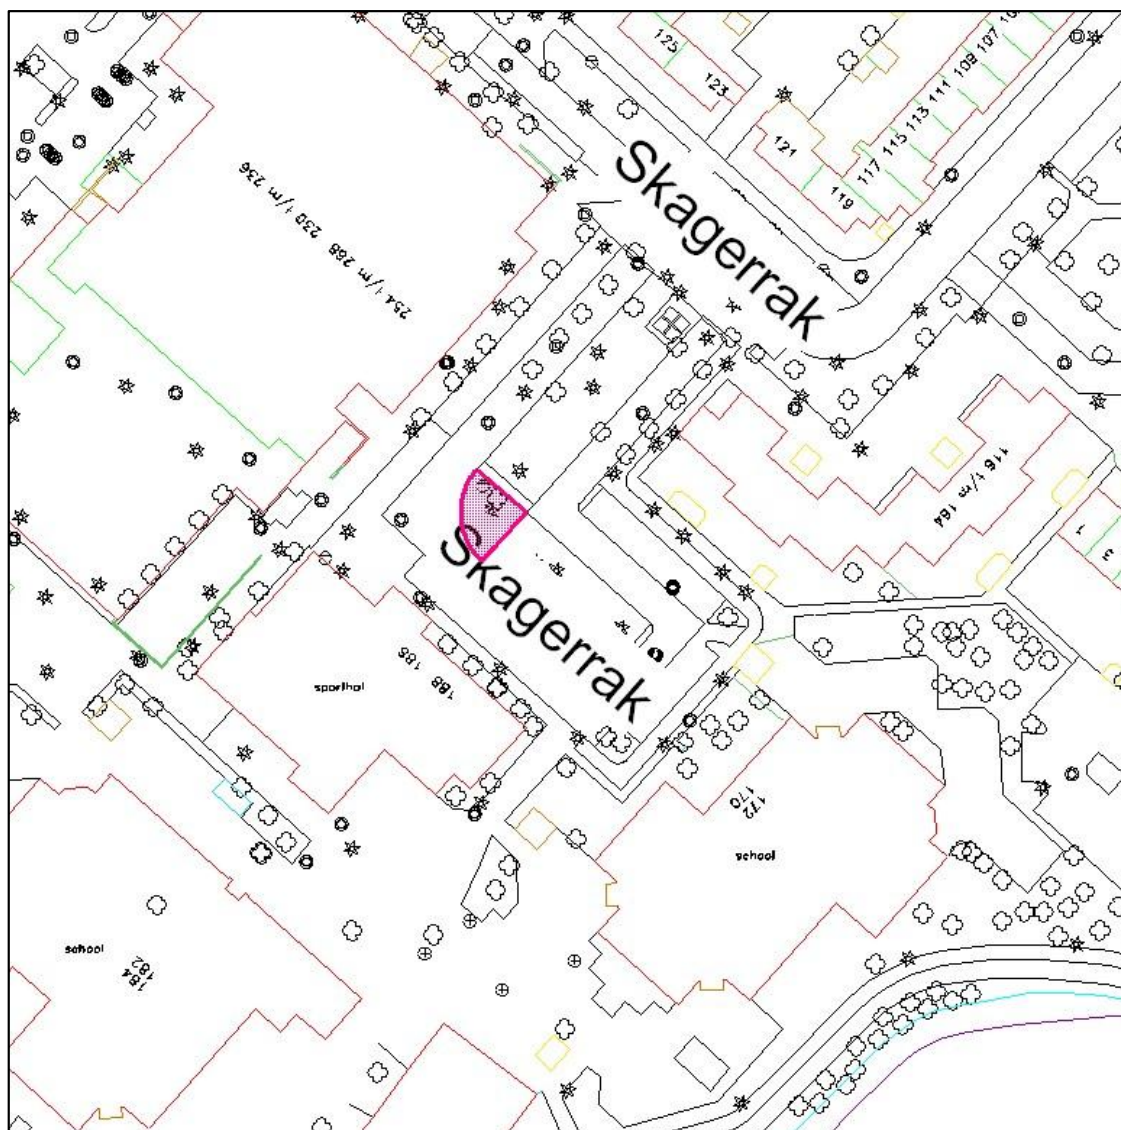

Stippenplan

Haarlemmermeer

Haarlemmermeer

Hoofddorp

Standplaats HOOFDORPOpaallaan Zuidtangent Halte Graan voor Visch (hoek
Opaallaan –v Heuven Goedhartlaan)

	ma	di	wo	do	vr	za	zo*
Aantal stippen	1	1	1	1	1	1	1
formaliteiten	Standplaatsvergunning Precario- tarief 2						
Opmerkingen	Ruimte beperkt						

* Detailhandel is gebonden aan de koopzondag

Standplaats HOOFDDORP

Winkelcentrum Pax (Bernadottestraat)

	ma	di	wo	do	vr	za	zo*
Aantal stippen	1	1	1	1	1	1	1
formaliteiten	Standplaatsvergunning Precario- tarief 2						
Opmerkingen	<ul style="list-style-type: none"> - bij voorkeur kaas en vis - bakkramen zonder koolstoffilter zijn uitgesloten - geen horeca/snacks i.v.m. nabijheid scholen (met uitzondering van het weekend en feestdagen) 						

* Detailhandel is gebonden aan de koopzondag

Standplaats HOOFDDORP

Parkeerterrein winkelcentrum Skagerhof
(skagerrak/Bandholm)

	ma	Di	wo	do	vr	za	zo*
Aantal stippen	1	1	1	1	1	1	(1)
Formaliteiten	Standplaatsvergunning Precario- tarief 2						
Opmerkingen	<ul style="list-style-type: none"> - geen bakker;slager; idealiter bloemen, vis; - bakkramen zonder koolstoffilter zijn uitgesloten - ruimte beperkt - geen horeca/snacks i.v.m. nabijheid scholen (met uitzondering van het weekend en feestdagen) 						