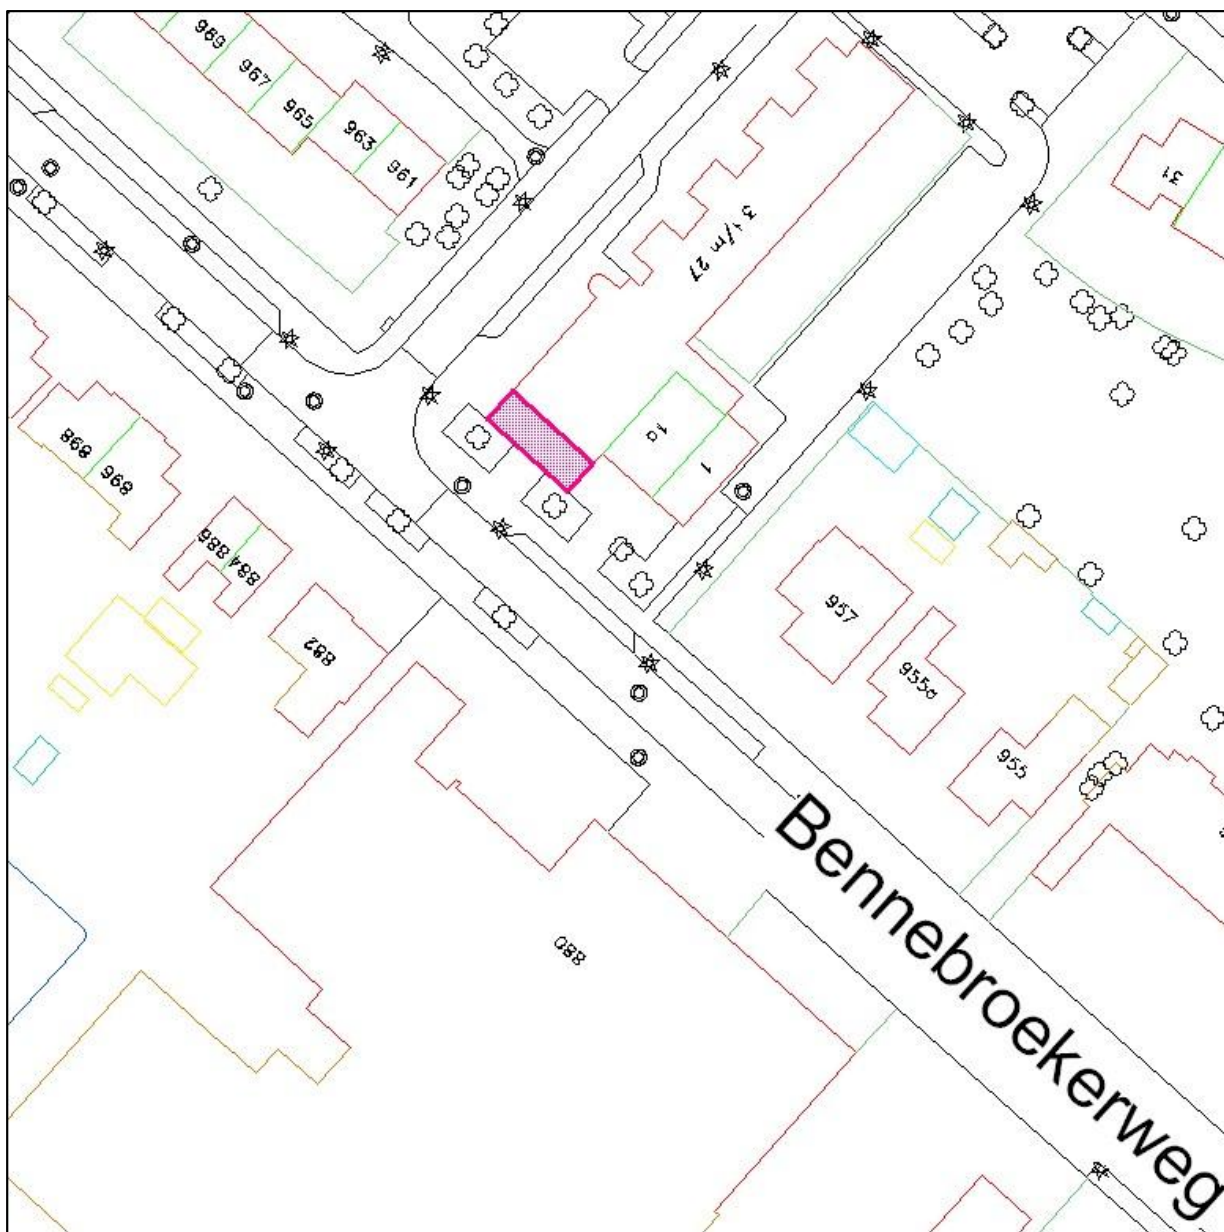

Vijfhuizen

Standplaats VIJFHUIZEN

Zijdewinde

	ma	di	wo	do	vr	za	zo
Aantal stippen	2	2	2	2	2	1	0
formaliteiten	Standplaatsvergunning Precario- tarief 3						
Opmerkingen	- geen horeca/snacks i.v.m. nabijheid sportaccommodatie						

Zwaanshoek

Standplaats ZWAANSHOEK

Bennebroekerweg (tegenover nr 382)

	ma	di	wo	do	vr	za	zo
Aantal stippen	2	2	2	2	2	2	0
formaliteiten	Standplaatsvergunning Precario- tarief 3						
Opmerkingen	- bij voorkeur: vis, bloemen, horeca/snacks - bakkraam alleen met koolstoffilter, gebruik van gasflessen uitgesloten						