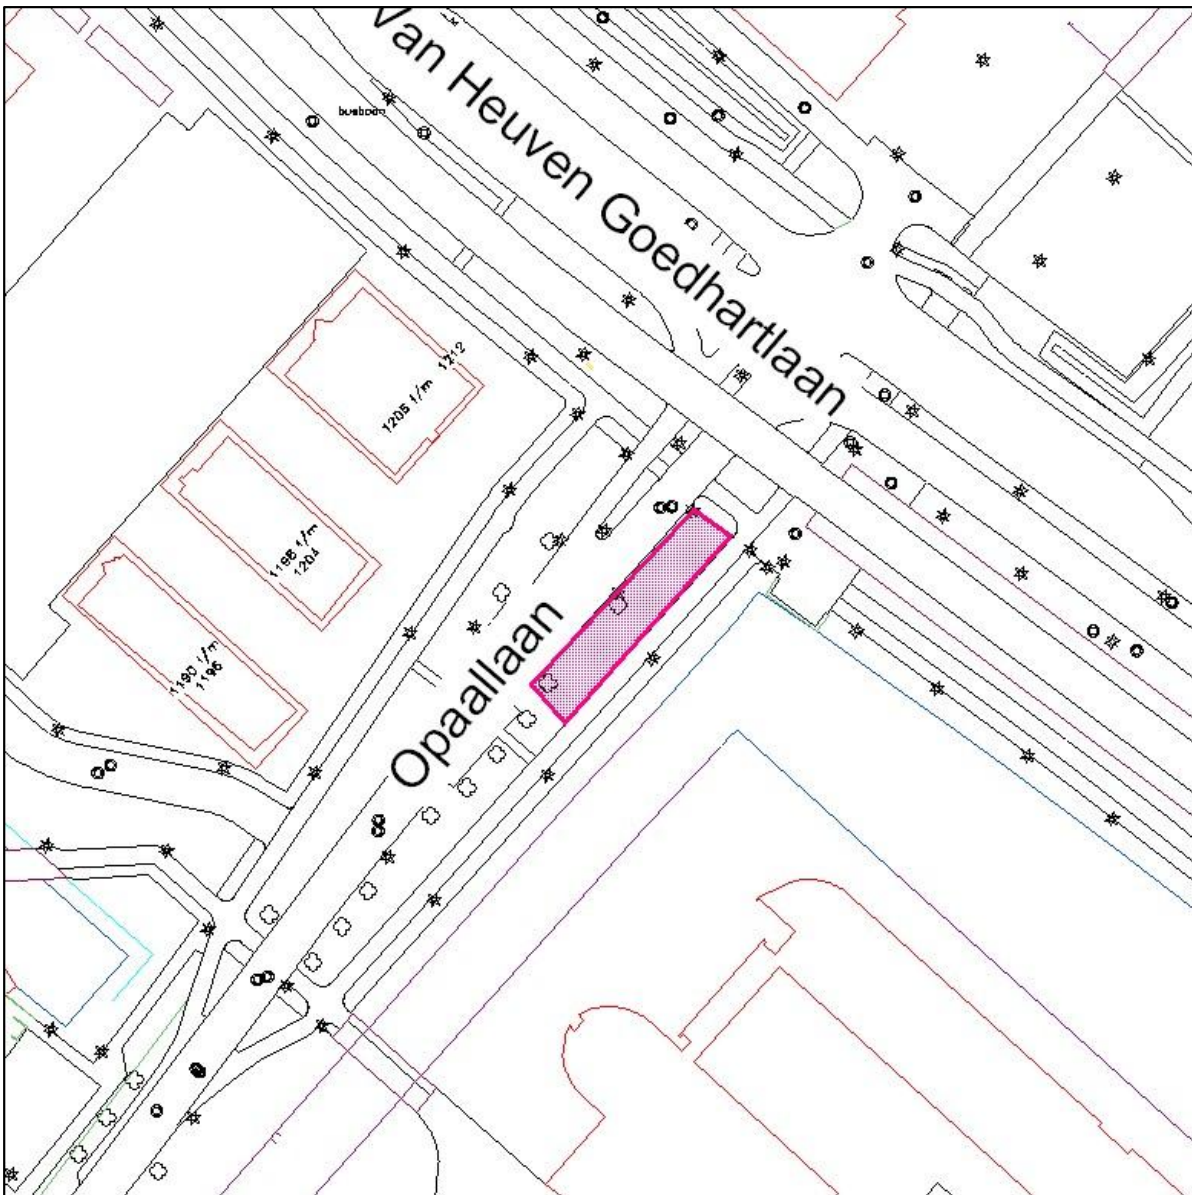

Stippenplan

Haarlemmermeer

Haarlemmermeer

Hoofddorp

Standplaats HOOFDORPOpaallaan Zuidtangent Halte Graan voor Visch (hoek
Opaallaan –v Heuven Goedhartlaan)

	ma	di	wo	do	vr	za	zo*
Aantal stippen	1	1	1	1	1	1	1
formaliteiten	Standplaatsvergunning Precario- tarief 2						
Opmerkingen	Ruimte beperkt						