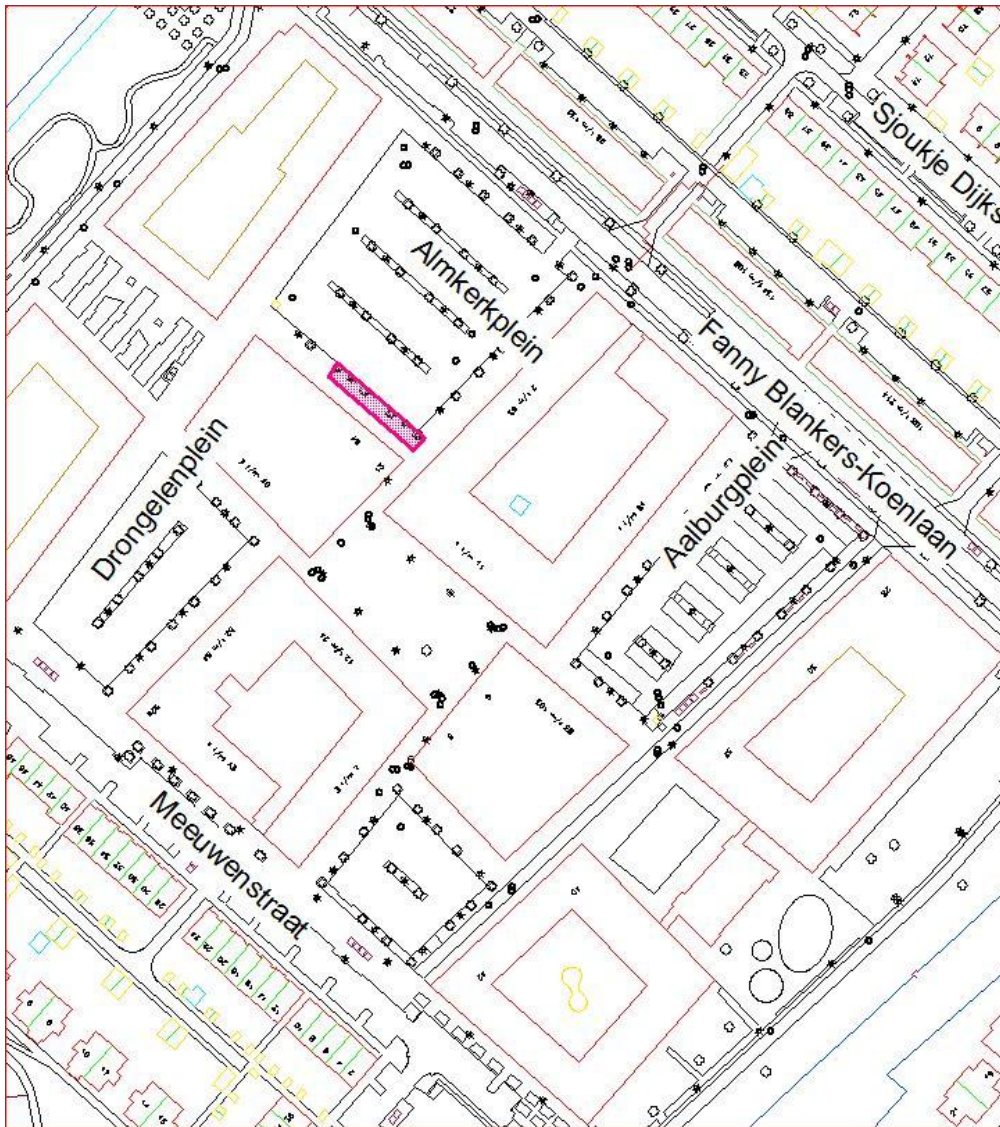

* Detailhandel is gebonden aan de koopzondag

Standplaats HOOFDDORP

Haarlemmermeer Lyceum -Floriande (sportdorp)

	ma	di	wo	do	vr	za	zo*
Aantal stippen	1	1	1	1	1	1	1
formaliteiten	Standplaatsvergunning Precario- tarief 2						
Opmerkingen	- geen horeca/snacks i.v.m. nabijheid scholen (met uitzondering van het weekend en feestdagen)						

* Detailhandel is gebonden aan de koopzondag

Standplaats HOOFFDORP

Winkelcentrum Floriande

	ma	di	wo	do	vr	za	zo*
Aantal stippen			1	1	1	1	1
formaliteiten	Standplaatsvergunning Precario- tarief 1						
Opmerkingen	<ul style="list-style-type: none"> - bij voorkeur vis - geen horeca/snacks i.v.m. nabijheid scholen (met uitzondering van het weekend en feestdagen) - standplaats op de stoep tegenover de ingang van AH met de rugzijde naar de parkeerplaatsen 						