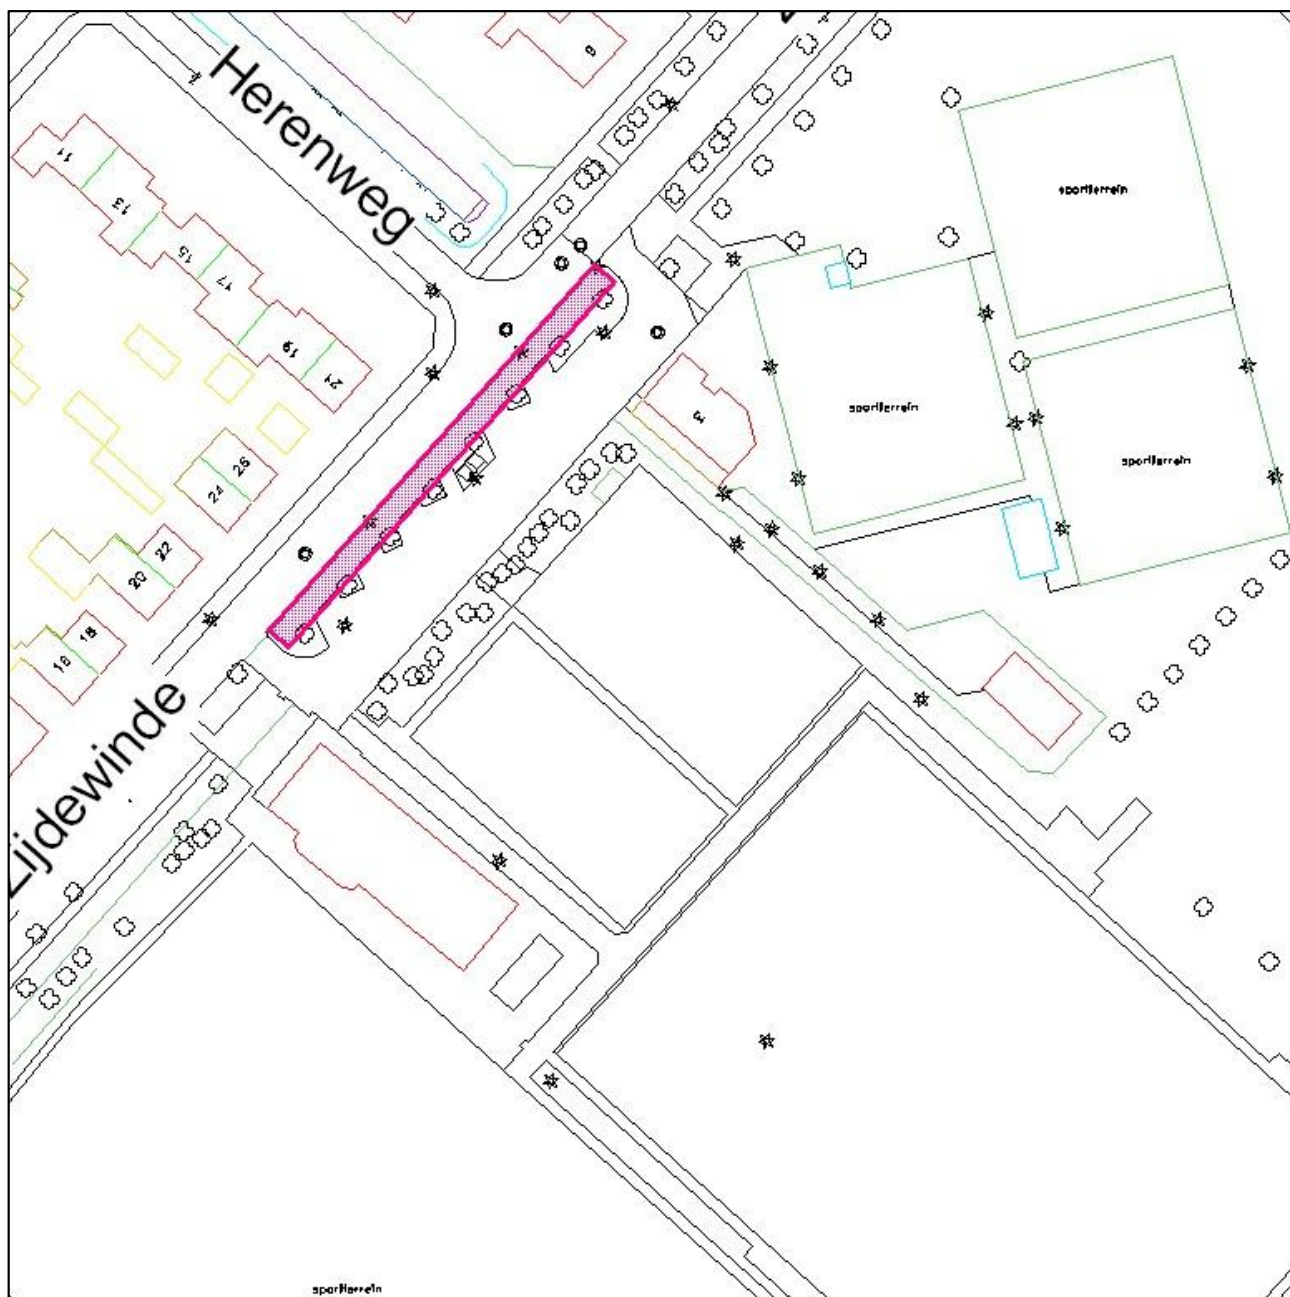

Standplaats VIJFHUIZEN

Zijdewinde

	ma	di	wo	do	vr	za	zo
Aantal stippen	2	2	2	2	2	1	0
formaliteiten	Standplaatsvergunning Precario- tarief 3						
Opmerkingen	- geen horeca/snacks i.v.m. nabijheid sportaccommodatie