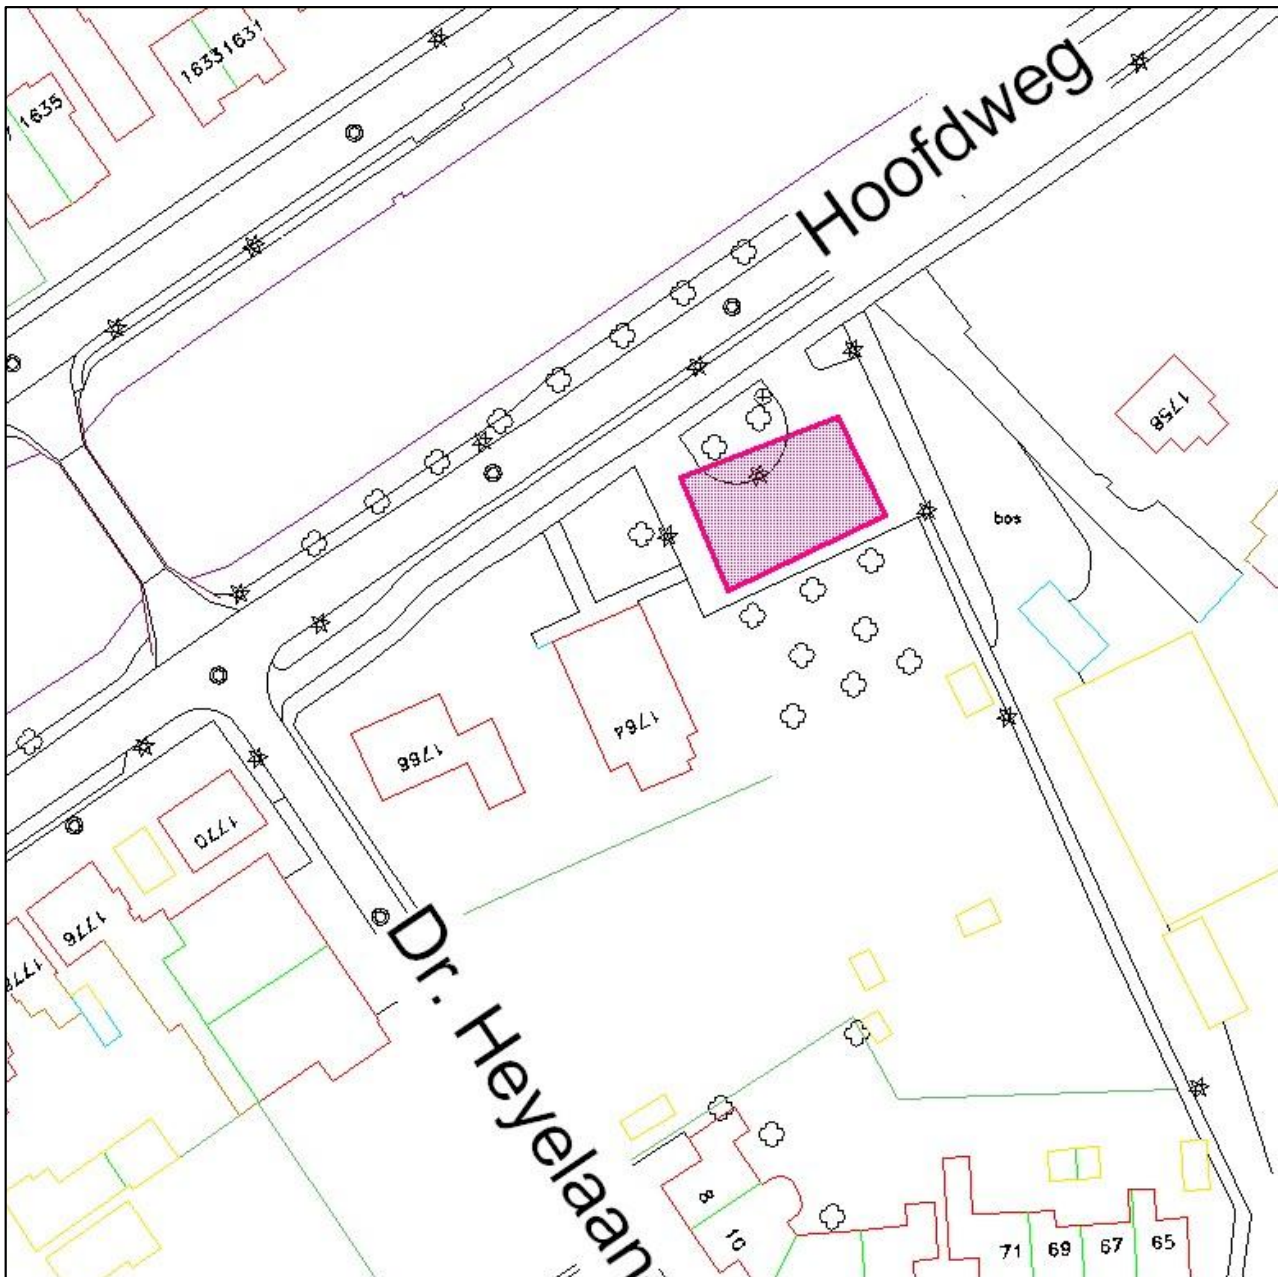

* Detailhandel is gebonden aan de koopzondag

Zwanenburg

Tijdelijke Standplaats ZWANENBURG

De Kom (hoek Dennenlaan /Olmenlaan)

	ma	di	wo	do	vr	za	zo*
Aantal stippen	2	2	2	2	2	2	1
formaliteiten	Standplaats vergunning Precario- tarief 2						
Opmerkingen	<p>let op: vergunning voor maximaal 1 jaar. i.v.m. herontwikkeling van 'De Kom' moeten de standplaatsen mogelijk verplaatsen/definitief verdwijnen.</p> <ul style="list-style-type: none"> - bakkraam alleen met koolstoffilter - bij gebruik van gasflessen onderlinge afstand min. 5 mtr. 						

* Detailhandel is gebonden aan de koopzondag

Abbenes

Standplaats ABBENES

Hoofdweg Oostzijde (parkeerterrein naast kerk)

	ma	di	wo	do	vr	za	zo
Aantal stippen	3	3	3	3	3	3	0
formaliteiten	Standplaatsvergunning Precario- tarief 3						
Opmerkingen	- voorkeur aardappelen, groenten en fruit (AGF), brood/banket; zuivel; vis; bloemen en planten						