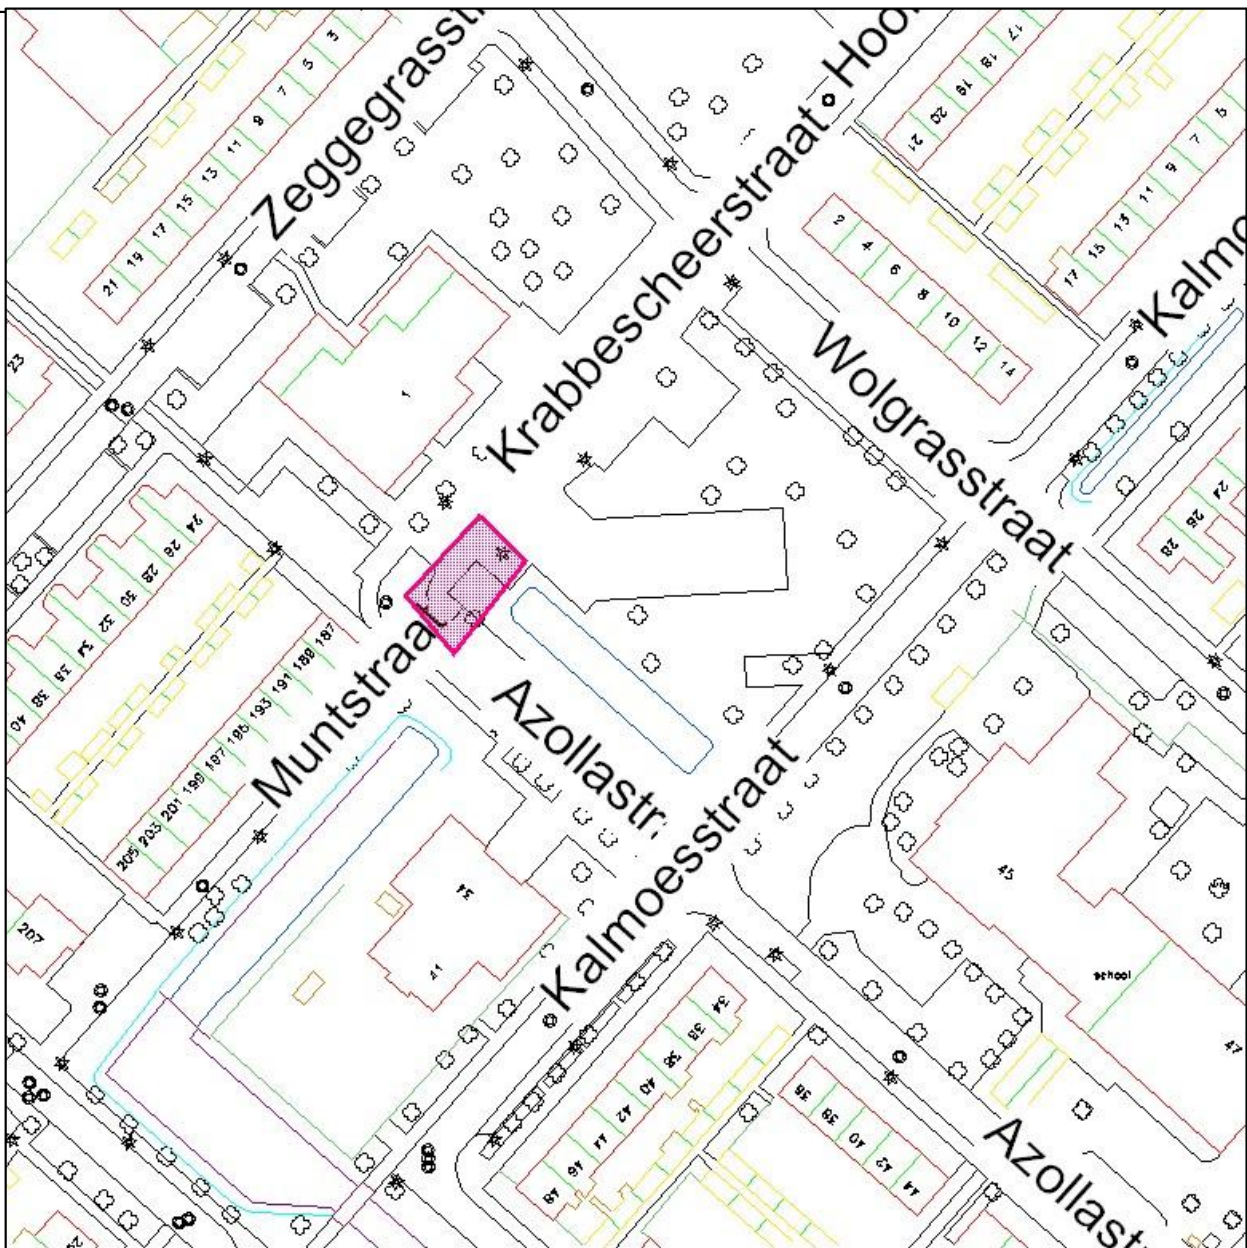

* Detailhandel is gebonden aan de koopzondag

Lisserbroek

Standplaats LISSERBROEK

Krabbescheerstraat

	ma	di	wo	do	vr	za	zo
Aantal stippen	1	1	1	1	1	1	0
formaliteiten	Standplaatsvergunning Precario- tarief 3						
Opmerkingen	<ul style="list-style-type: none"> - geen verkoop op zondag - bakkraam alleen met koolstoffilter - geen horeca/snacks i.v.m. scholen (met uitzondering van het weekend en feestdagen) 						