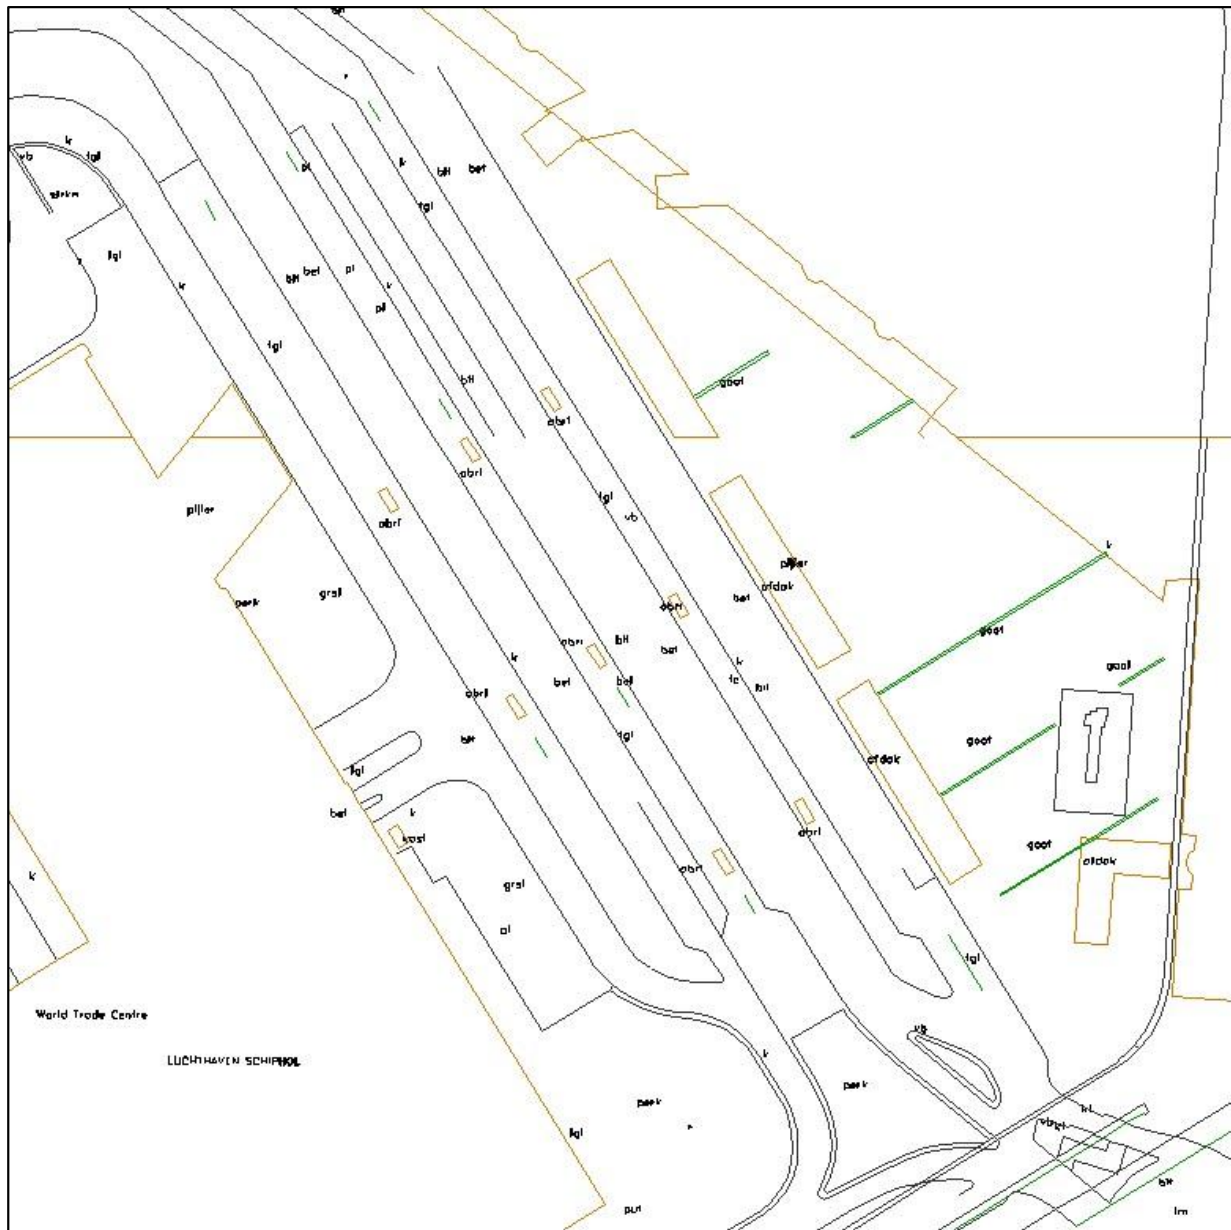

Schiphol

Nabij Schipholplaza

	ma	Di	wo	do	vr	za	zo
Aantal stippen	1	1	1	1	1	1	1
formaliteiten	Standplaatsvergunning						
Opmerkingen	- grond niet in eigendom van de gemeente - maximaal 3 maanden