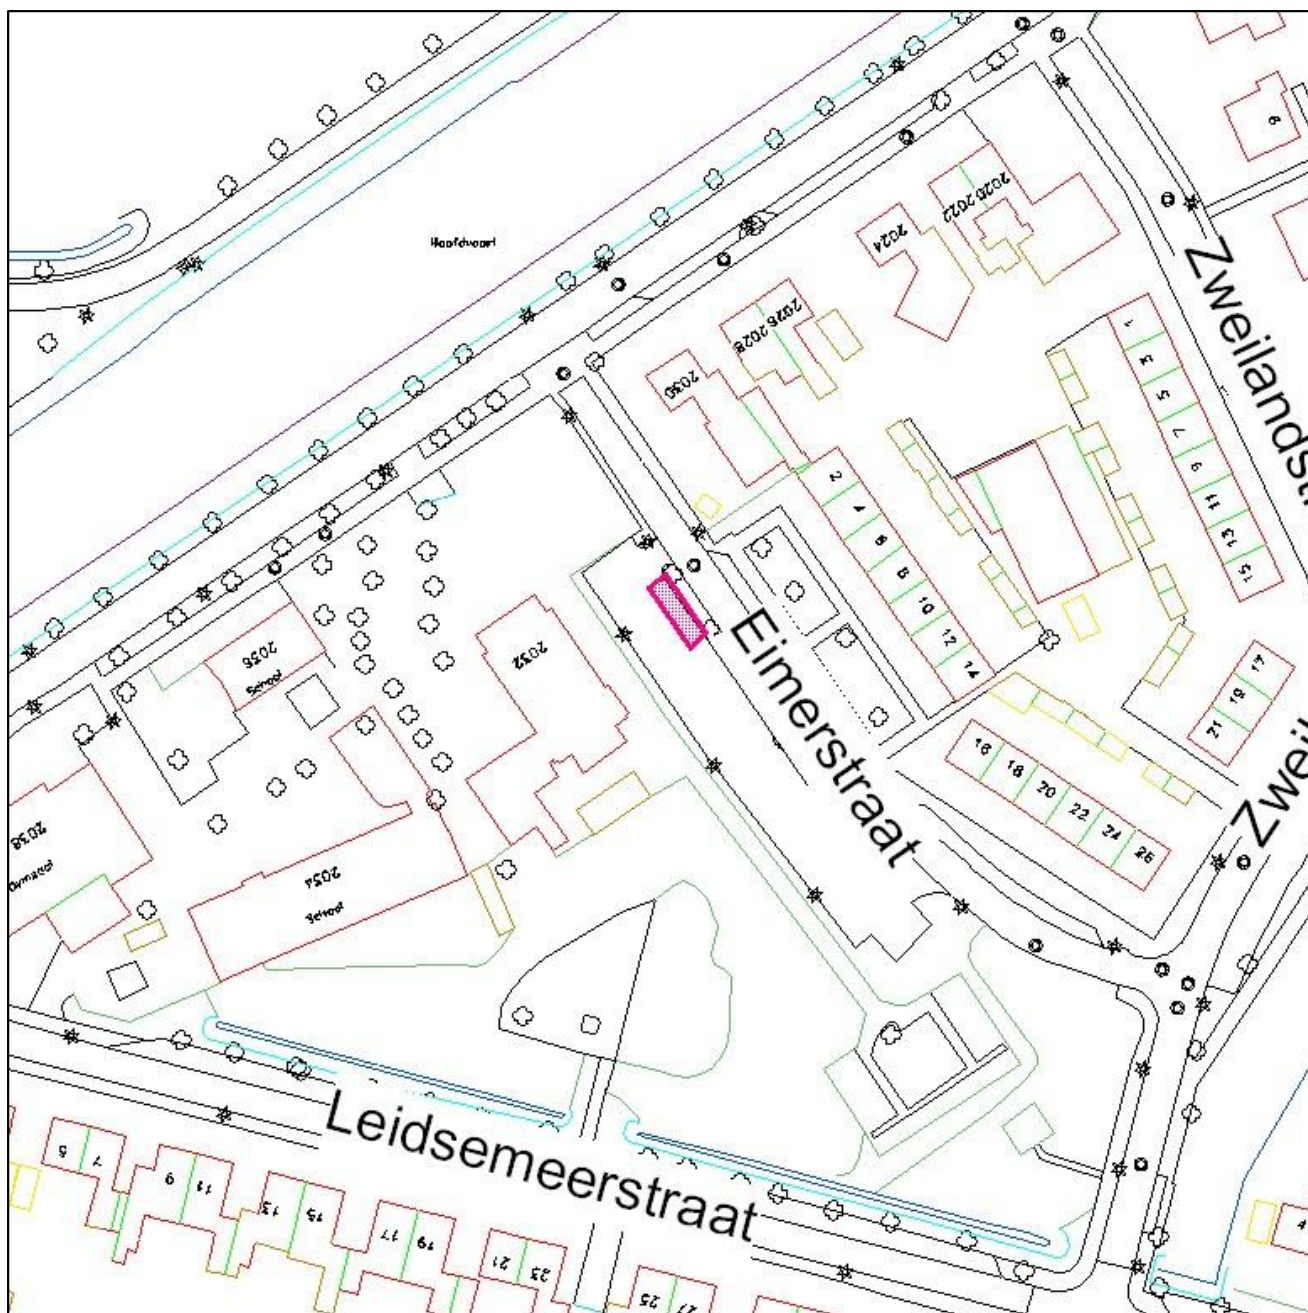

Buitenkaag

Eimerstraat (Parkeerterrein van de kerk)

	ma	di	wo	do	vr	za	zo
Aantal stippen	1	1	1	1	1	0	0
formaliteiten	Standplaatsvergunning						
Opmerkingen	-grond niet in eigendom van de gemeente -viskraam en/of bakkraam zijn uitgesloten