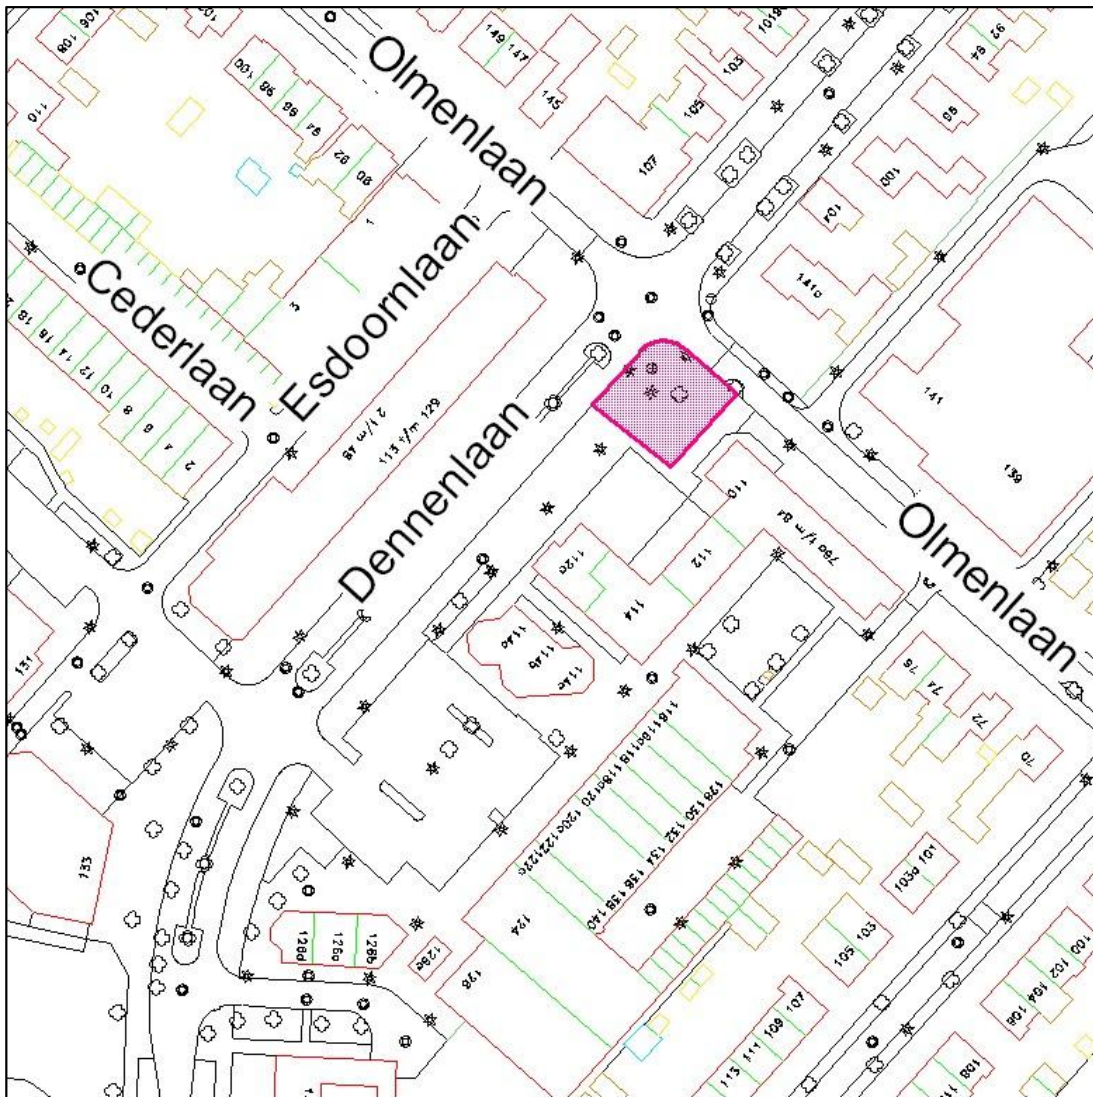

Tijdelijke Standplaats ZWANENBURG

De Kom (hoek Dennenlaan /Olmenlaan)

	ma	di	wo	do	vr	za	zo*
Aantal stippen	2	2	2	2	2	2	1
formaliteiten	Standplaats vergunning Precario- tarief 2						
Opmerkingen	let op: vergunning voor maximaal 1 jaar. i.v.m. herontwikkeling van 'De Kom' moeten de standplaatsen mogelijk verplaatsen/definitief verdwijnen. - bakkraam alleen met koolstoffilter - bij gebruik van gasflessen onderlinge afstand min. 5 mtr.						

* Detailhandel is gebonden aan de koopzondag