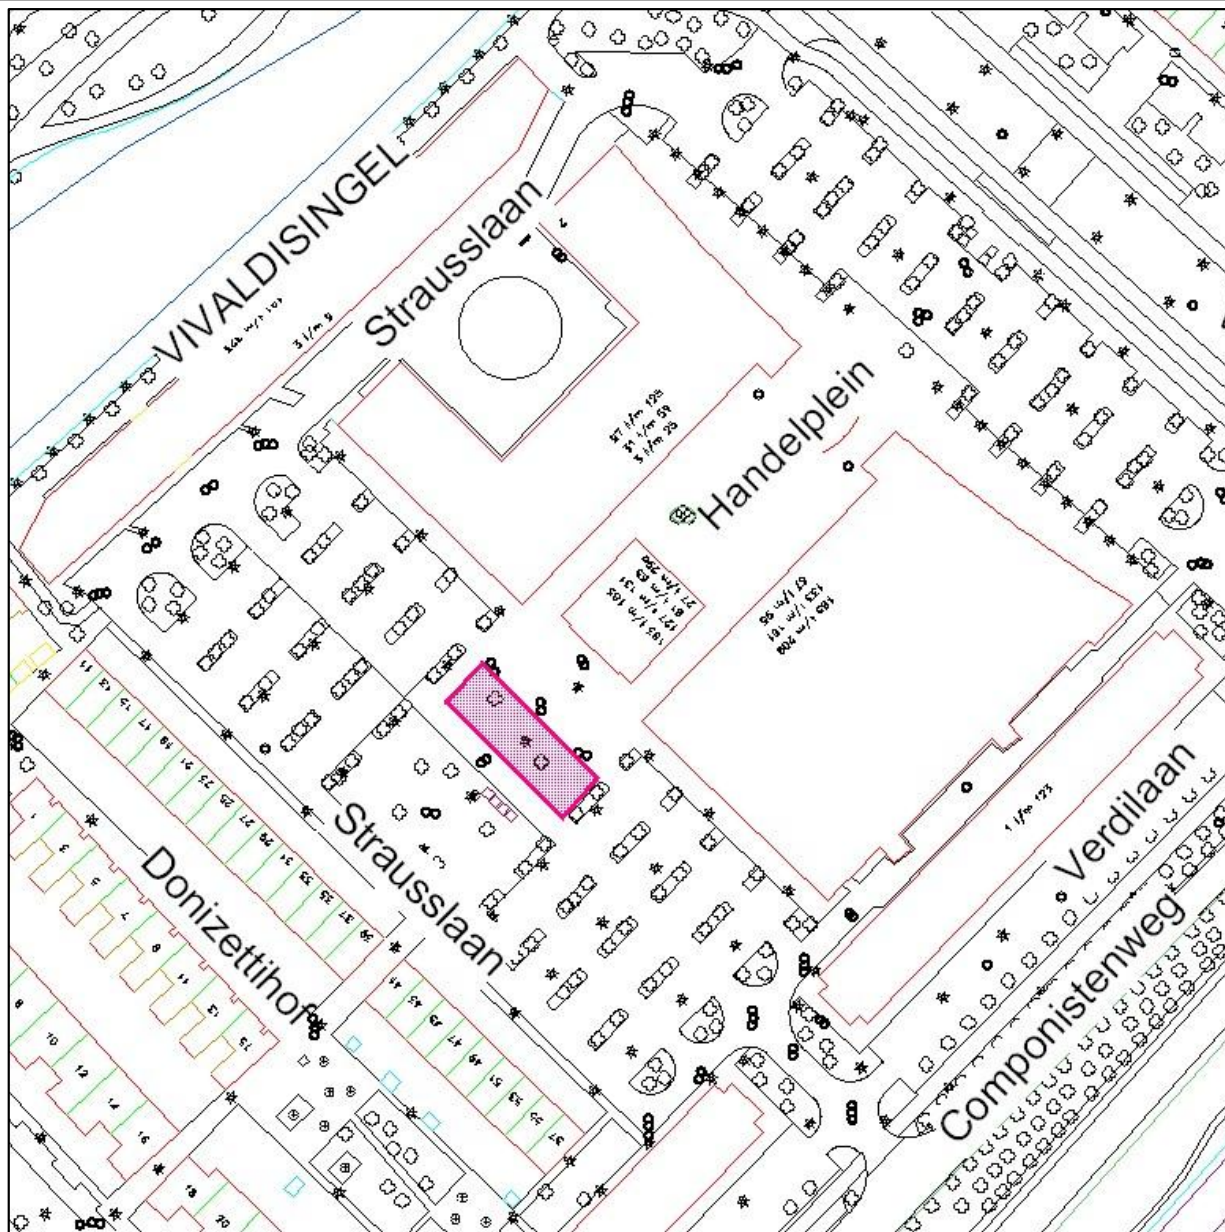

* Detailhandel is gebonden aan de koopzondag

Standplaats NIEUW VENNEP

Winkelcentrum Linquenda (Kalslagerring/Nierop)

	ma	di	wo	do	vr	za	zo*
Aantal stippen	1	1	1	1	1	1	1
formaliteiten	Standplaatsvergunning Precario- tarief 2						
Opmerkingen	- bakkraam alleen met koolstoffilter - geen horeca/snacks i.v.m. scholen (met uitzondering van het weekend en feestdagen)						

* Detailhandel is gebonden aan de koopzondag

Standplaats NIEUW VENNEP

Winkelcentrum Getsewoud (Händelplein)

	ma	di	wo	do	vr	za	zo*
Aantal stippen	2	2	2	2	2	2	2
formaliteiten	Standplaatsvergunning Precario- tarief 1						
Opmerkingen	- voorkeur aardappelen, groenten en fruit (AGF), vis en/of textiel - bakkraam alleen met koolstoffilter						