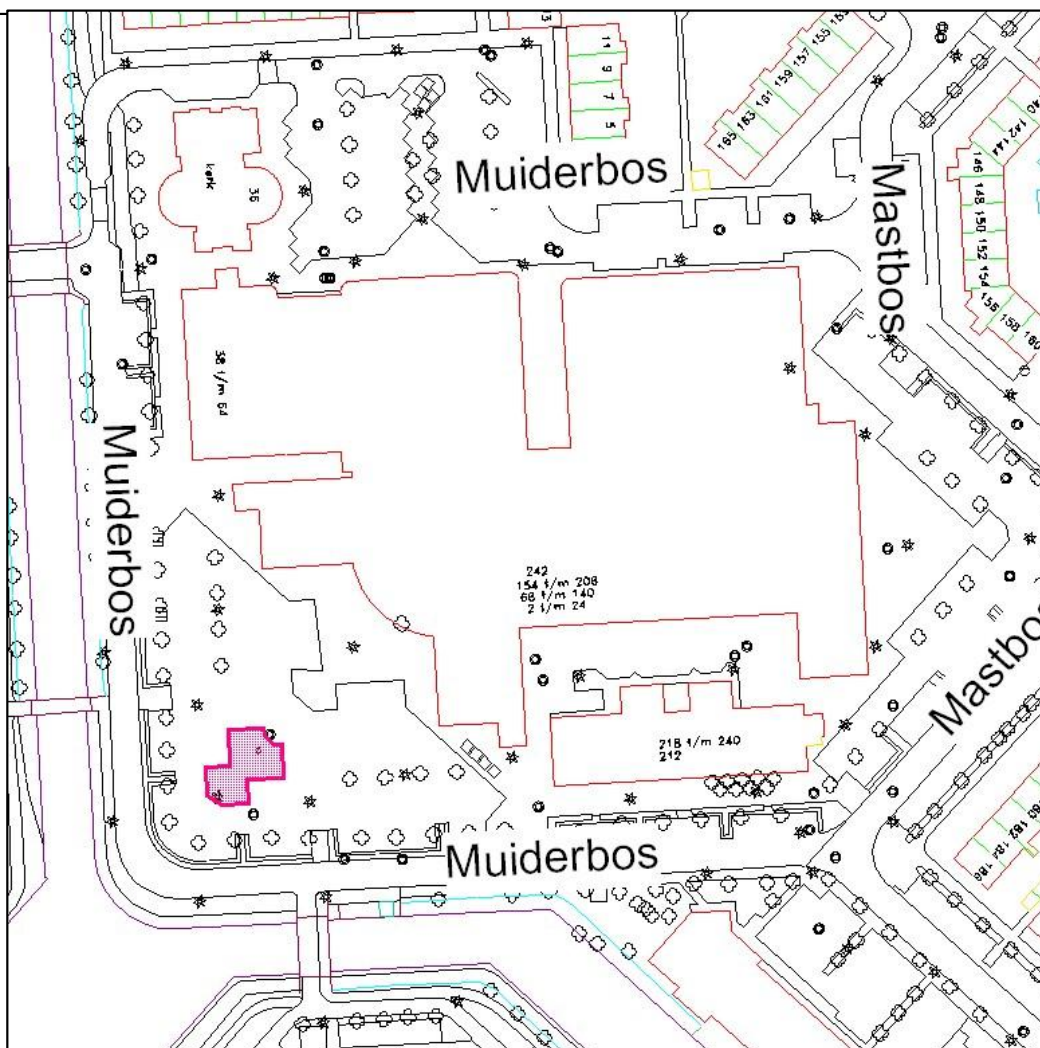

Standplaats HOOFDDORP

Parkeerterrein winkelcentrum 't Paradijs

	ma	di	wo	do	vr	za	zo*
Aantal stippen	1	1	1	1	1	1	1
formaliteiten	Standplaats vergunning Precario- tarief 2						
Opmerkingen	- bij voorkeur vis						

* Detailhandel is gebonden aan de koopzondag