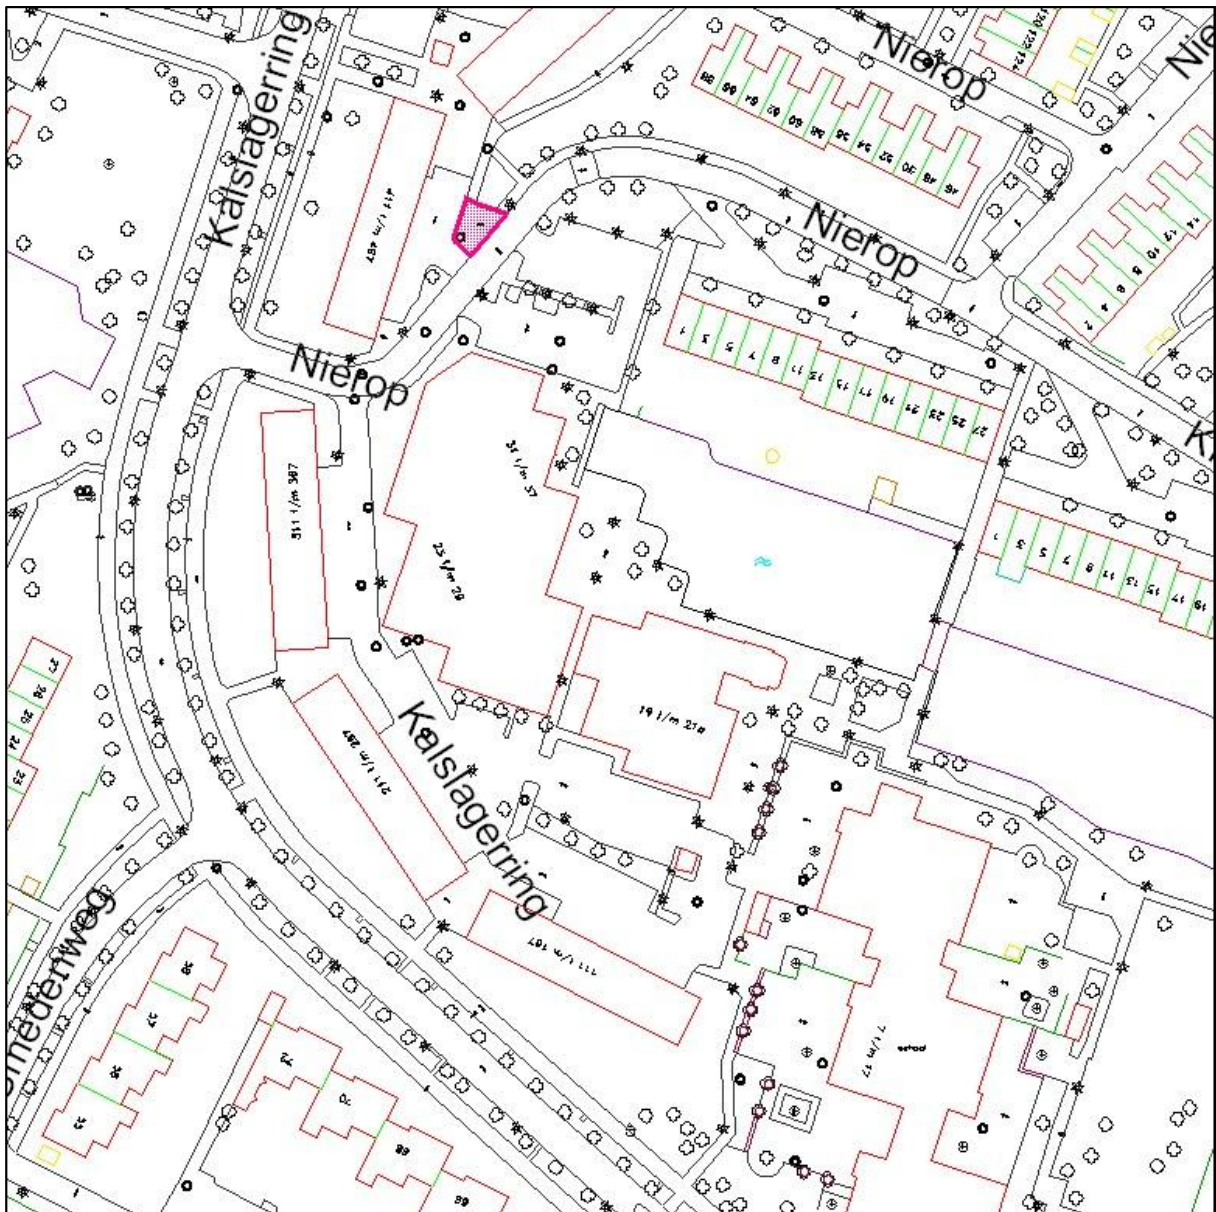

Standplaats NIEUW VENNEP

Winkelcentrum Linquenda (Kalslagerring/Nierop)

	ma	di	wo	do	vr	za	zo*
Aantal stippen	1	1	1	1	1	1	1
formaliteiten	Standplaatsvergunning Precario- tarief 2						
Opmerkingen	- bakkraam alleen met koolstoffilter - geen horeca/snacks i.v.m. scholen (met uitzondering van het weekend en feestdagen)						

* Detailhandel is gebonden aan de koopzondag