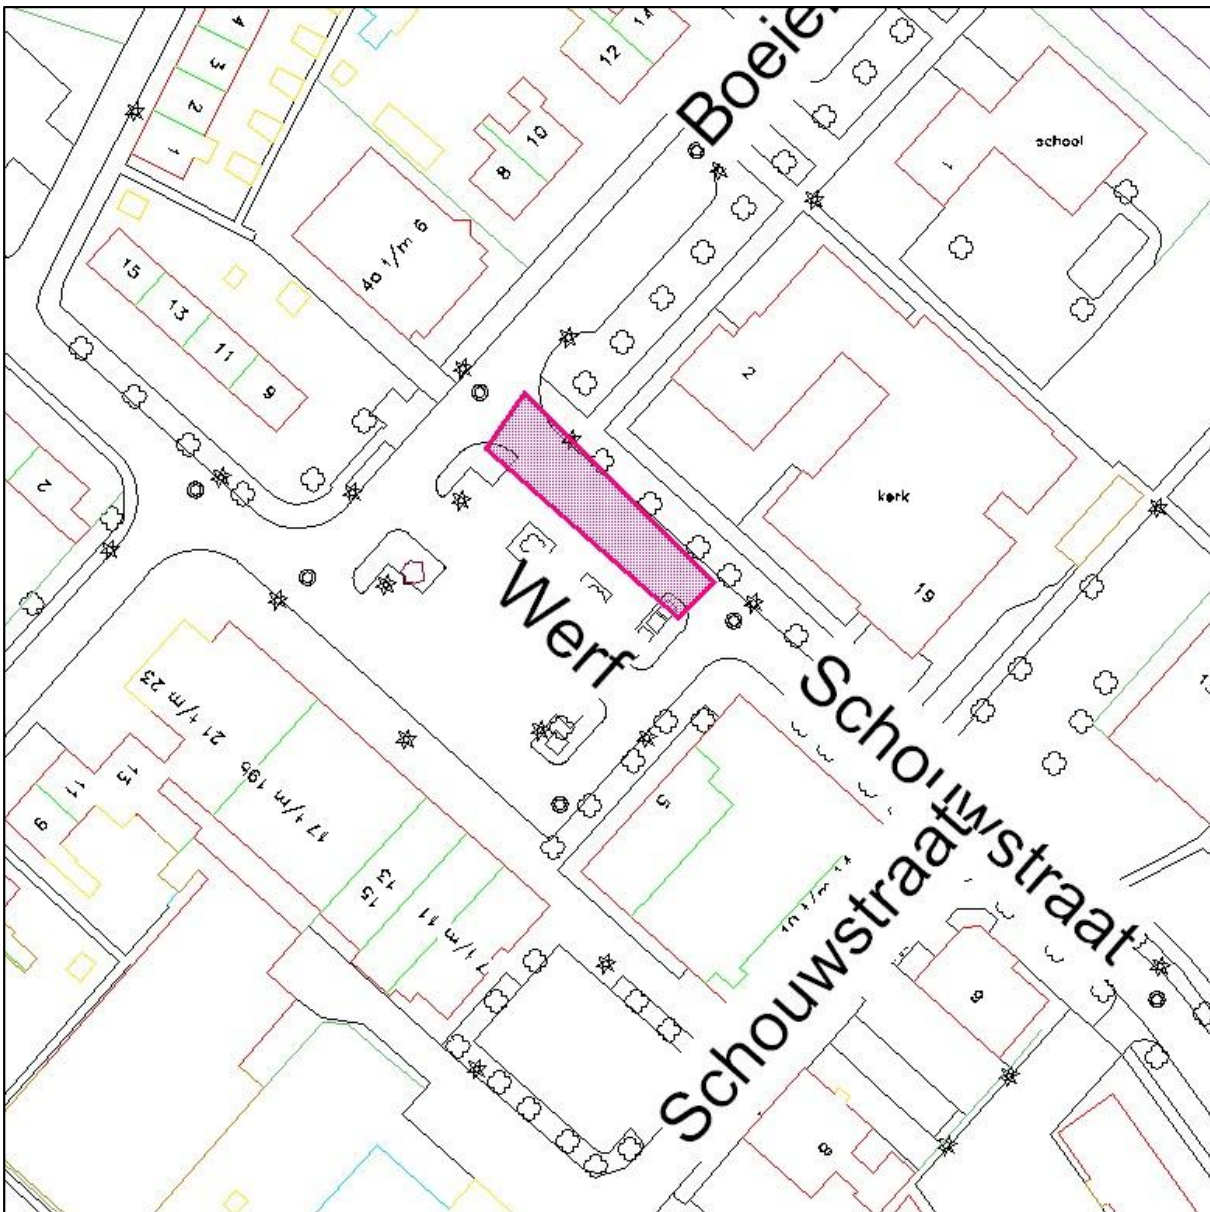

Standplaats Rijsenhout

Werf /Schouwstraat

	ma	di	wo	do	vr	za	zo*
Aantal stippen	2	2	2	2	1	1	1
formaliteiten	Standplaatsvergunning Precario- tarief 3						
Opmerkingen	- bij voorkeur vis, kleding, schoeisel en overig - bakkraam alleen met koolstoffilter - gebruik van gasflessen is uitgesloten						

* Detailhandel is gebonden aan de koopzondag