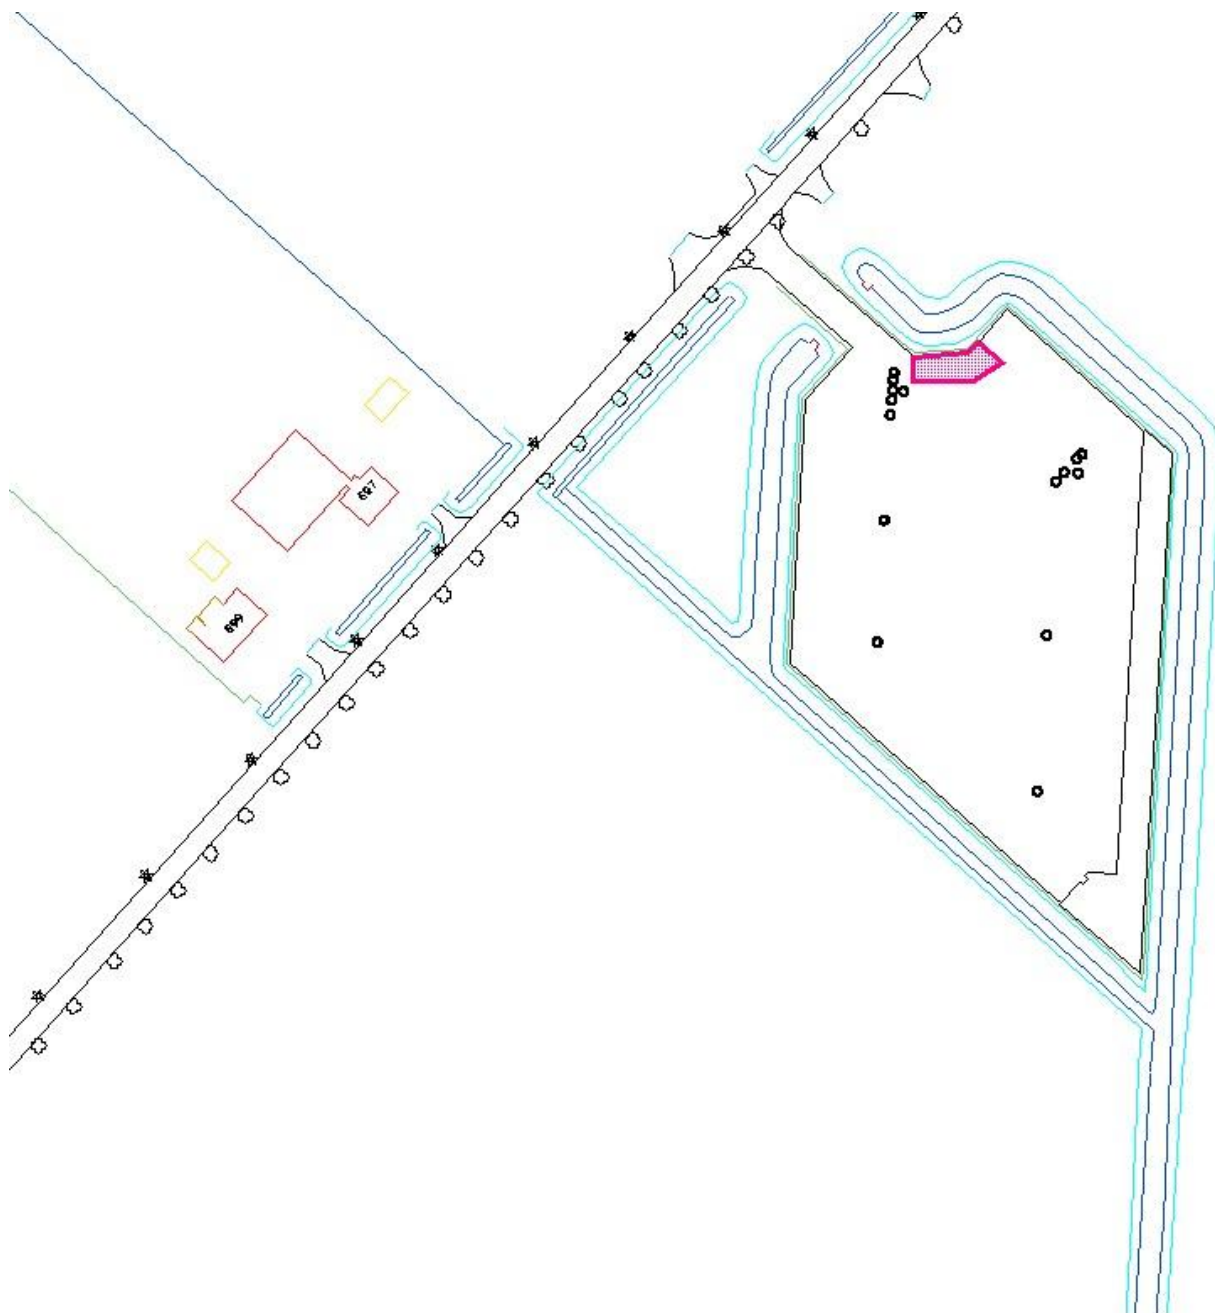

Standplaats SPOTTERSPLEKKEN Spottersplek Ijweg

	ma	di	wo	do	vr	za	zo
Aantal stippen	3	3	3	3	3	3	3
formaliteiten	Standplaatsvergunning						
Opmerkingen	Grond niet in eigendom van de gemeente