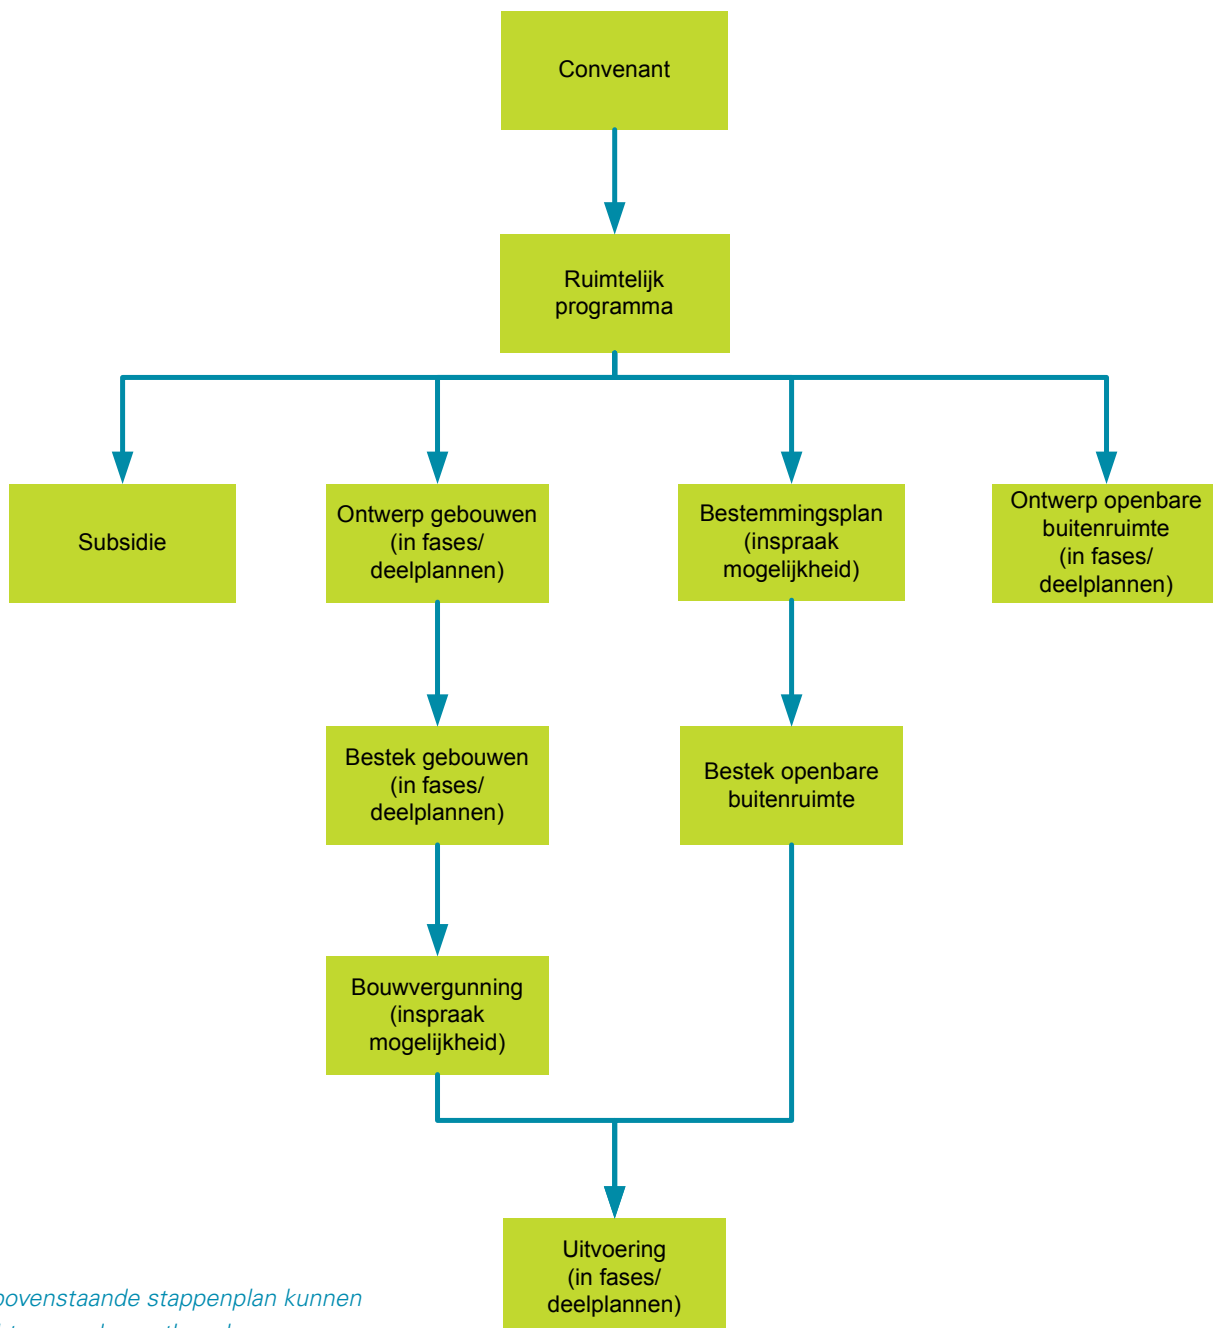

Hart van Zwanenburg

FACTSHEET
♥V
Z B

Stappenplan

Het ruimtelijk programma Hart van Zwanenburg is een eerste stap in het planproces naar een nieuw dorpshart. Het schema hieronder laat de verschillende stappen van dit planproces zien.

Over de doorlooptijd van het gehele planproces kan op dit moment nog niets concreets gezegd worden, maar houd rekening met een lange tijd. Bezoek ook onze website www.haarlemmermeer.nl/zwanenburg.

Aan het bovenstaande stappenplan kunnen geen rechten worden ontleend.