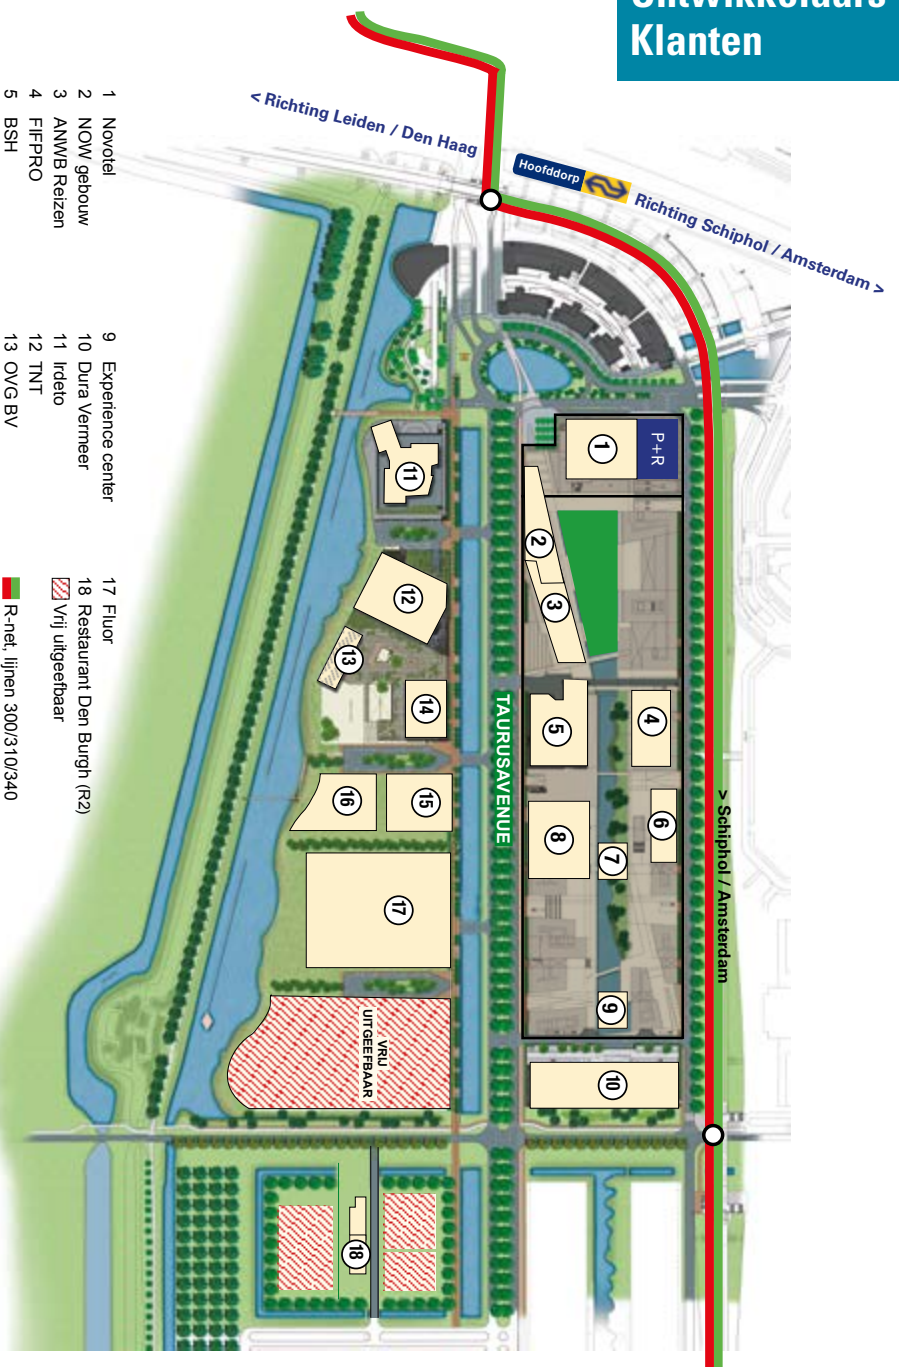

Ontwikkelaars Klanten

- 1 Novotel
 - 2 NOW gebouw
 - 3 ANWB Reizen
 - 4 FFPRO
 - 5 BSH
 - 6 Pantronics
 - 7 Parkcafé Groen (R1)
 - 8 Bluwatier

 - 9 Experience center
 - 10 Dura Vermeer
 - 11 Indelo
 - 12 TNT
 - 13 OVG BV
 - 14 Astos
 - 15 Schneider Electric
 - 16 Sonlion

 - 17 Fluor
 - 18 Restaurant Den Burgh (R2)
- Vrij uitgeefbaar
 VRU uitgeefbaar
 R-net, lijnen 300/310/340
 Bushalte R-net
 NS-station

Full service
Duurzaam
Onderscheidend

Kantorenpark Beukenhorst-Zuid